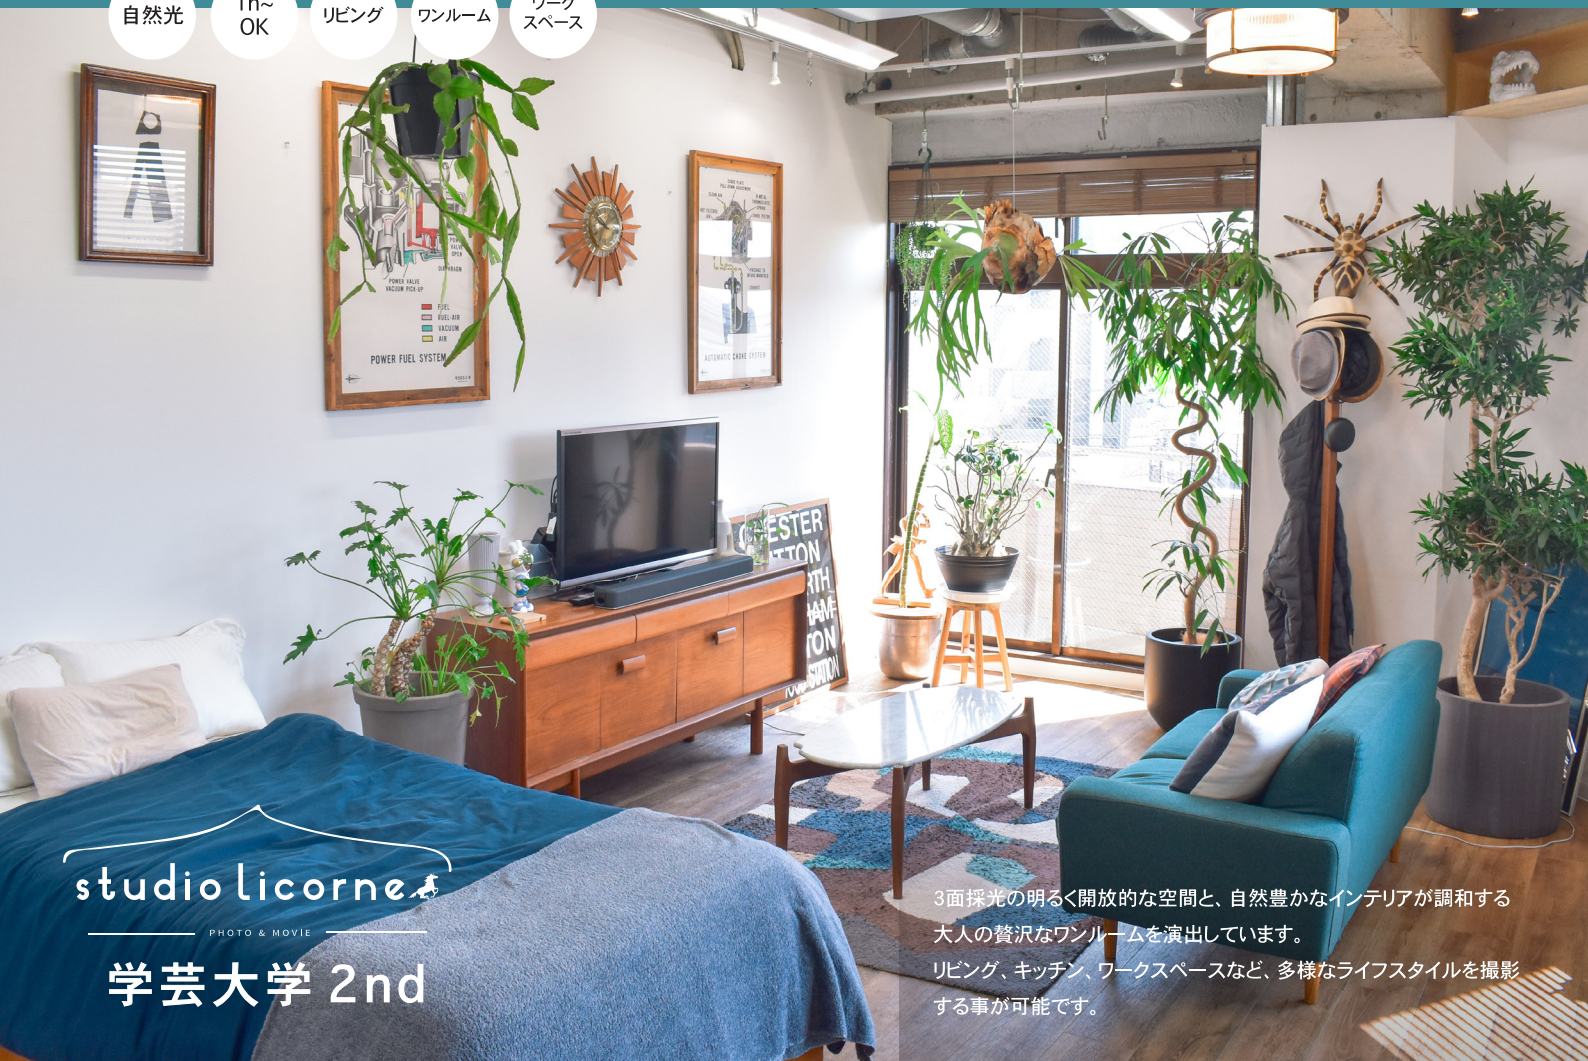

自然光

1h~OK

リビング

ワンルーム

ワークスペース

studio licorne

PHOTO & MOVIE

学芸大学 2nd

3面採光の明るく開放的な空間と、自然豊かなインテリアが調和する大人の贅沢なワンルームを演出しています。リビング、キッチン、ワークスペースなど、多様なライフスタイルを撮影する事が可能です。

スタジオリコルネ 学芸大学2nd

東京都目黒区

※詳細はロケハンまたはご予約時にお知らせいたします

スチール(4h~) ¥15,000~/1h

ムービー(4h~) ¥22,000~/1h

各料金は9:00~18:00に使用された場合の料金です。
※平日(時間外は25%割増) / 土日祝(25%割増・時間外は35%割増)