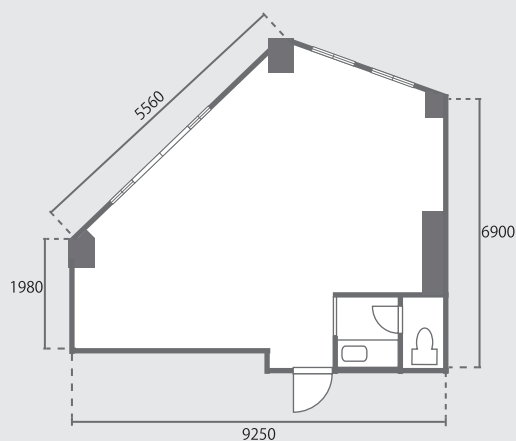

3面採光の明るく開放的な空間と、自然豊かなインテリアが調和する大人の贅沢なワンルームを演出しています。リビング、キッチン、ワークスペースなど、多様なライフスタイルを撮影する事が可能です。

スタジオリコルネ 学芸大学2nd

東京都目黒区

※詳細はロケハンまたはご予約時にお知らせいたします

スチール(4h~) ¥15,000~/1h

ムービー(4h~) ¥22,000~/1h

各料金は9:00~18:00に使用された場合の料金です。
※平日(時間外は25%割増) / 土日祝(25%割増・時間外は35%割増)

お問い合わせ・ご予約はコチラ

03-6327-0379

詳細 & 最新写真は
HPをCheck! →

<https://studiolicorne.com>

最大電気容量 60A
最大天井高 3m以上