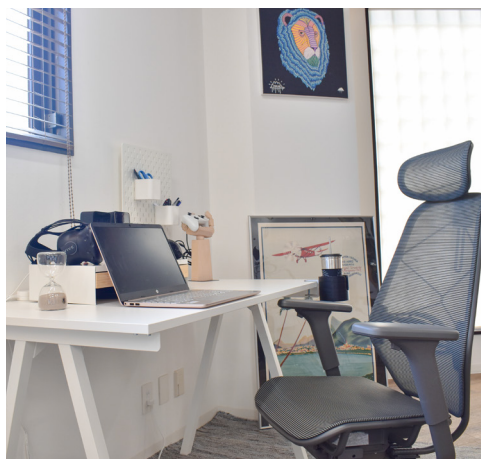

自然光

1h~OK

リビング

ワンルーム

ワークスペース

studio licorne

PHOTO & MOVIE

学芸大学 2nd

3面採光の明るく開放的な空間と、自然豊かなインテリアが調和する大人の贅沢なワンルームを演出しています。リビング、キッチン、ワークスペースなど、多様なライフスタイルを撮影する事が可能です。

スタジオリコルネ 学芸大学2nd

東京都目黒区

※詳細はロケハンまたはご予約時にお知らせいたします

スチール(4h~) ¥15,000~/1h

ムービー(4h~) ¥22,000~/1h

各料金は9:00~18:00に使用された場合の料金です。
※平日(時間外は25%割増) / 土日祝(25%割増・時間外は35%割増)