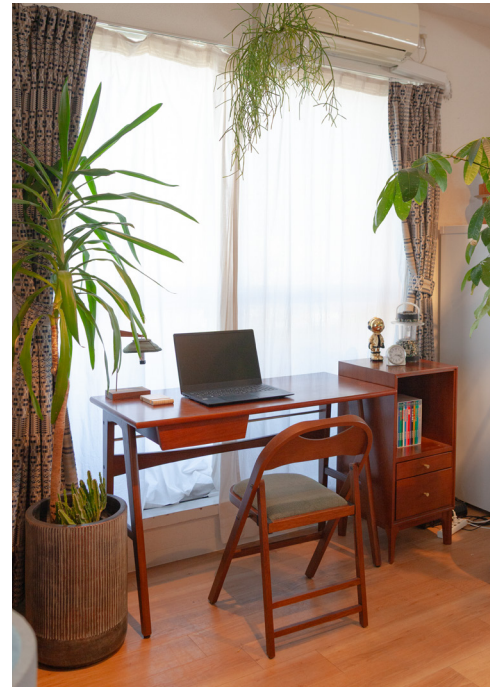

リビング

キッチン

自然光

1h~
OK

個人宅

料理好きなオーナーが、情熱を注ぎ込んで作り上げたキッチンスペース。
4面から差し込む豊かな自然光により、爽やかな朝の食卓から落ち着いた午後のリビングまで、
思い通りのシュチュエーションを創り出すことができます。
ベランダからは窓の外に広がる都会の絶景を背景としたリアリティ溢れる実景撮影も可能です。

studio licorne
management space
Home 学芸大学