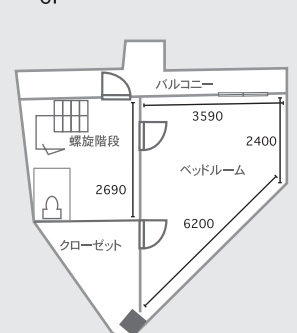

お問い合わせ・ご予約はコチラ

03-6327-0379

詳細&最新写真は
HPをCheck!→

https://studiolicorne.com

5F

6F

総室内面積 135㎡
 最大天井高 リビング① 2.4 M
 リビング② 2.64 M
 ベッドルーム 2.97 M
 最大電圧容量 60A