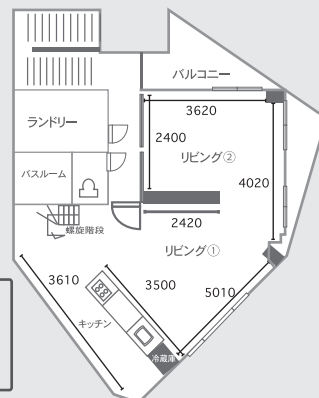

お問い合わせ・ご予約はコチラ

03-6327-0379

詳細&最新写真は
HPをCheck!→

https://studiolicorne.com

5F

6F

総室内面積 135㎡
 最大天井高 リビング① 2.4 M
 リビング② 2.64 M
 ベッドルーム 2.97 M
 最大電圧容量 60A