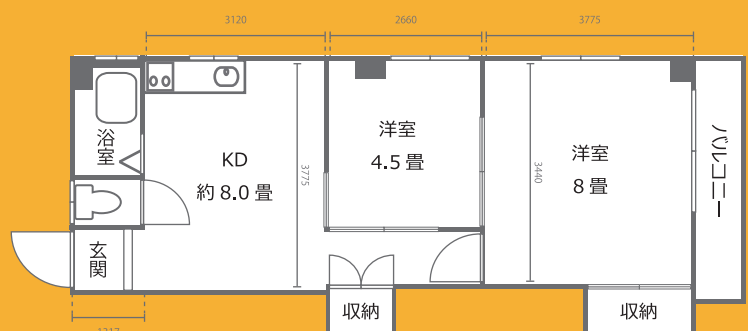

スチール(1h~) ¥10,000-
ムービー(1h~) ¥14,000-

※11名様以上のご利用は、Home誌とセットでのご利用のみとさせていただきます

お問い合わせ・ご予約はコチラ

03-6327-0379

詳細&最新写真は
HPをCheck! →

<https://studiocorne.com>

撮影可能面積 41 m²
最大天井高 2.2 M
電気容量 30A