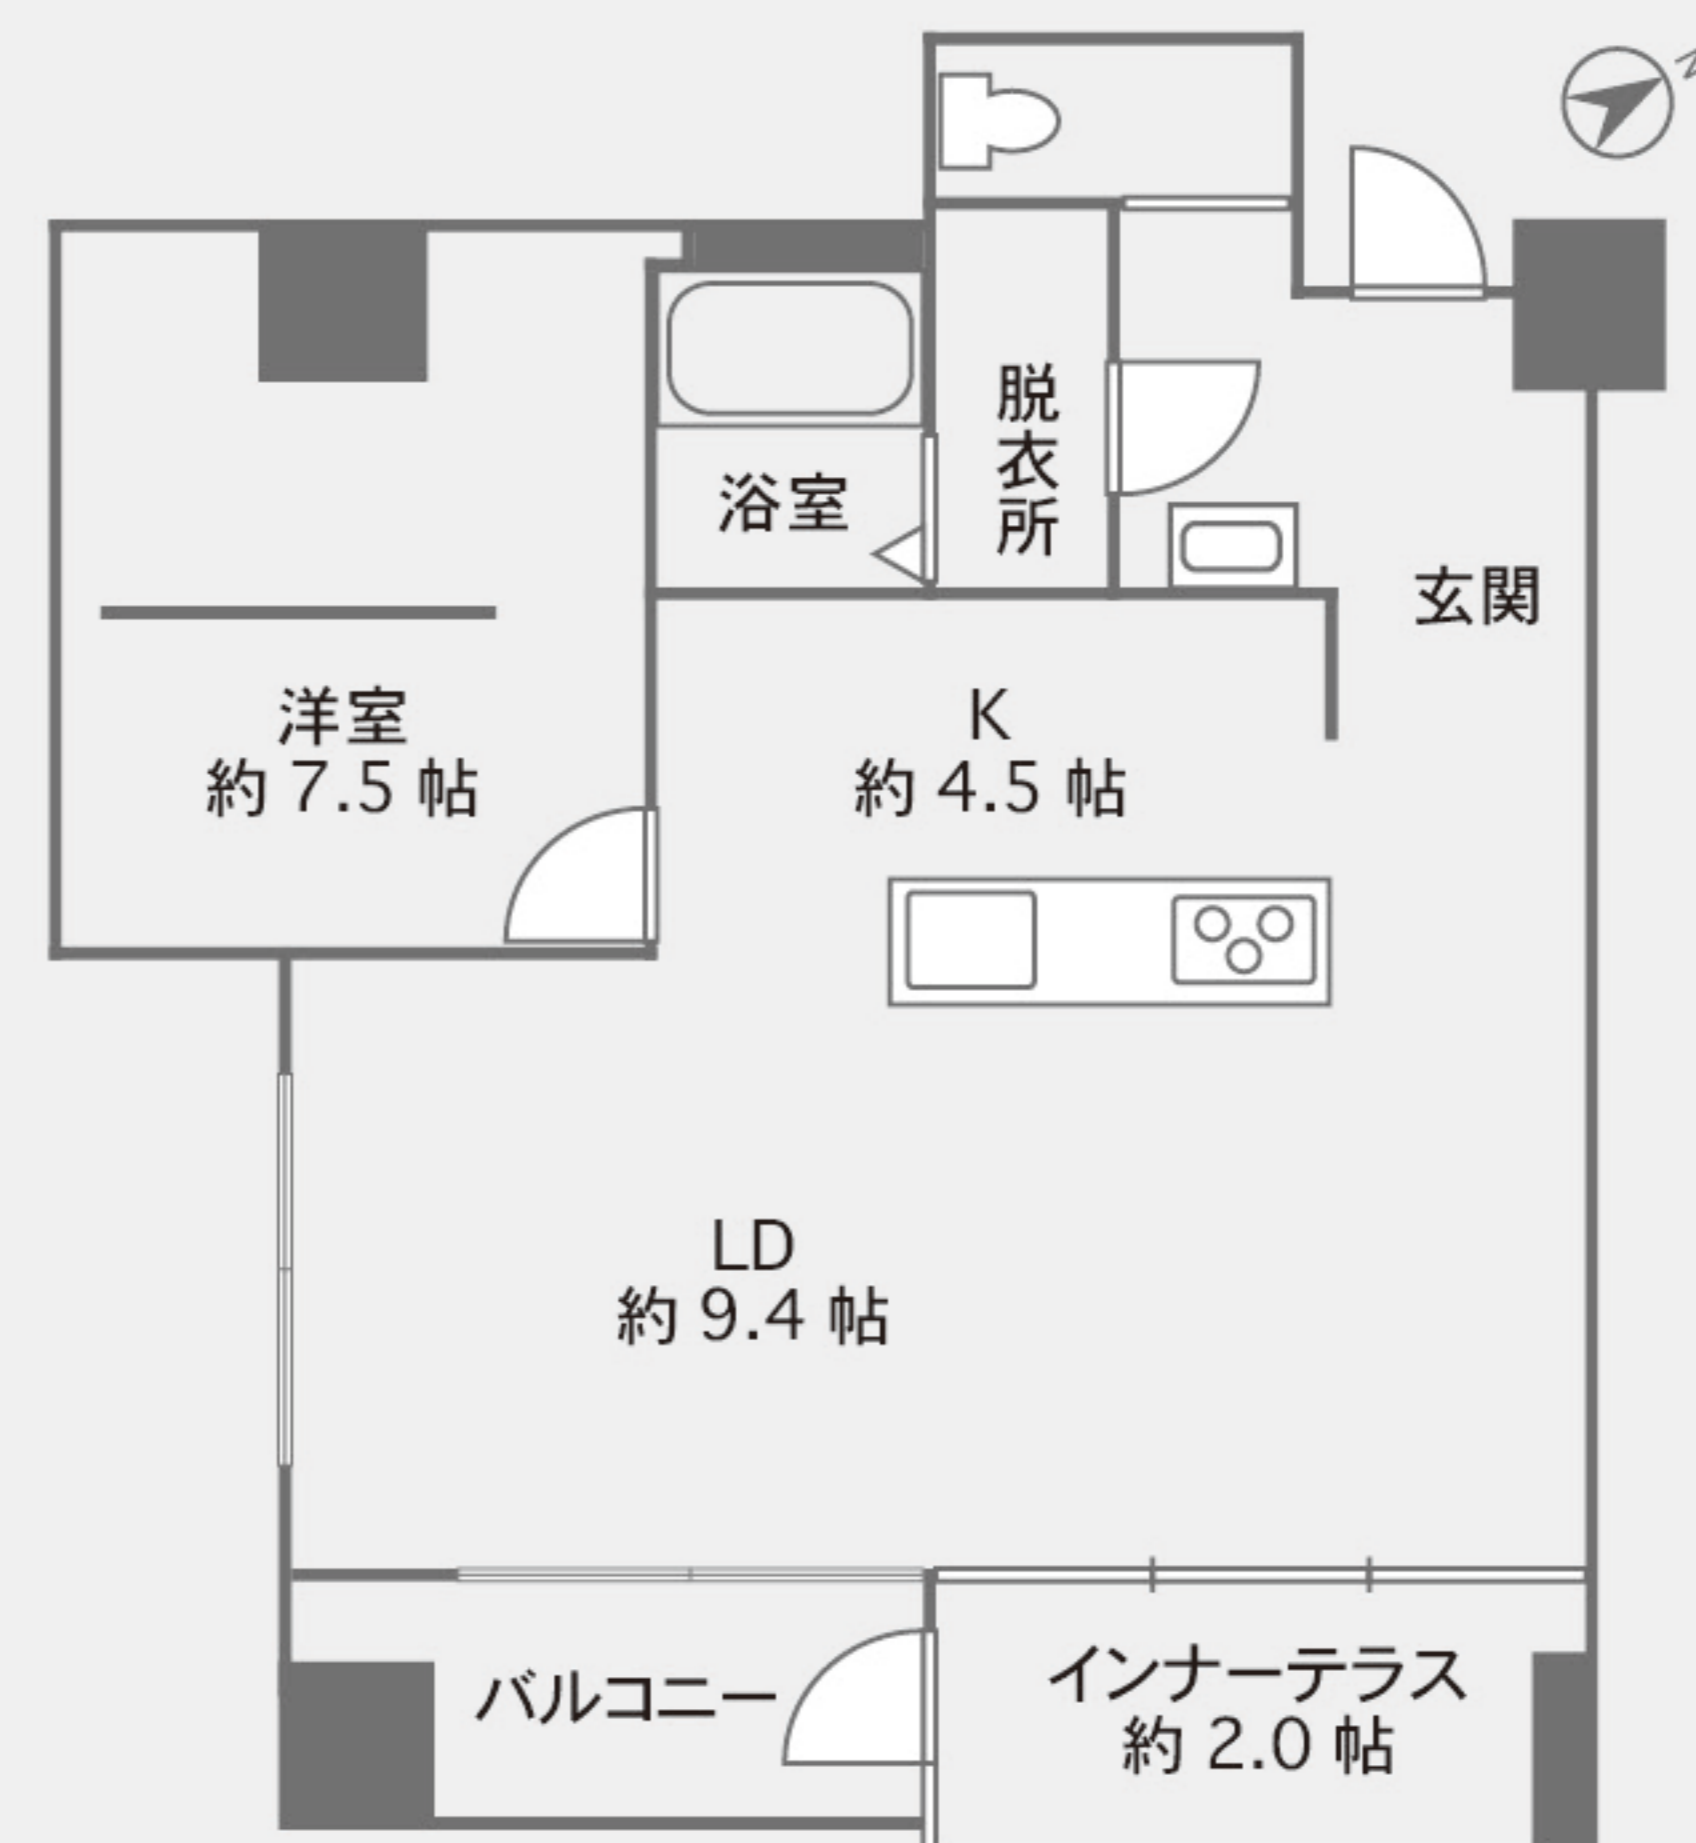

自然光

個人宅

キッチン

リビング

マンション

New
Open

studio licorne
management space
マンション 浅草隅田川

マンションシリーズ第三弾

ダイニングとお皿の使用例

ダイニング

バスルーム

インナーバルコニー

おしゃれなヴィンテージ家具を揃えた内装は、スチール撮影にもおすすめ。隅田川やお寺、公園も近くにあり外ロケ後の撮影に最適です。置いてある調理器具は自由にお使いいただけます。

スタジオリコルネ マネージメントスペース

マンション 浅草隅田川

東京都台東区浅草

※個人宅のため、ロケハンまたはご予約時にお知らせいたします。

スチール(1h~) ¥18,000-

ムービー(1h~) ¥23,000-

お問い合わせ・ご予約はコチラ

03-6327-0379

詳細 & 最新写真は
HPをCheck! →

<https://studiolicorne.com>

総室内面積 64.02㎡
最大使用電気容量 電灯 50A