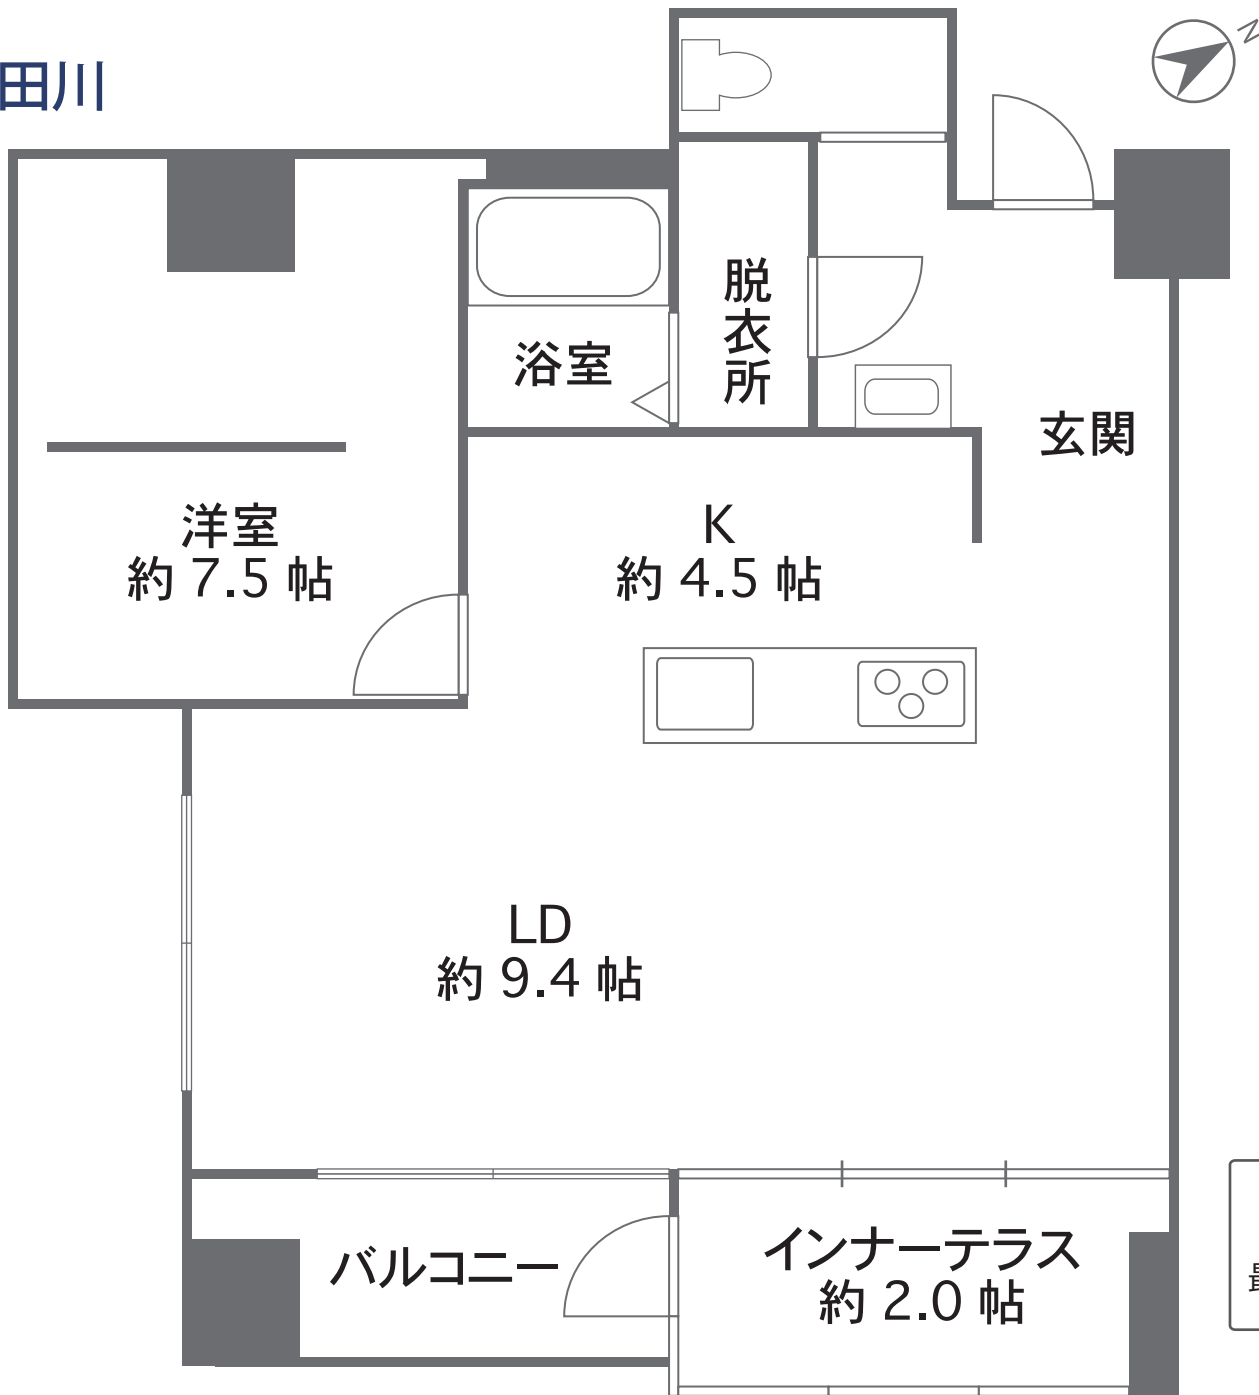

マンション浅草隅田川

台東区浅草

総室内面積 64.02 m²
最大使用電気容量 電灯 50A