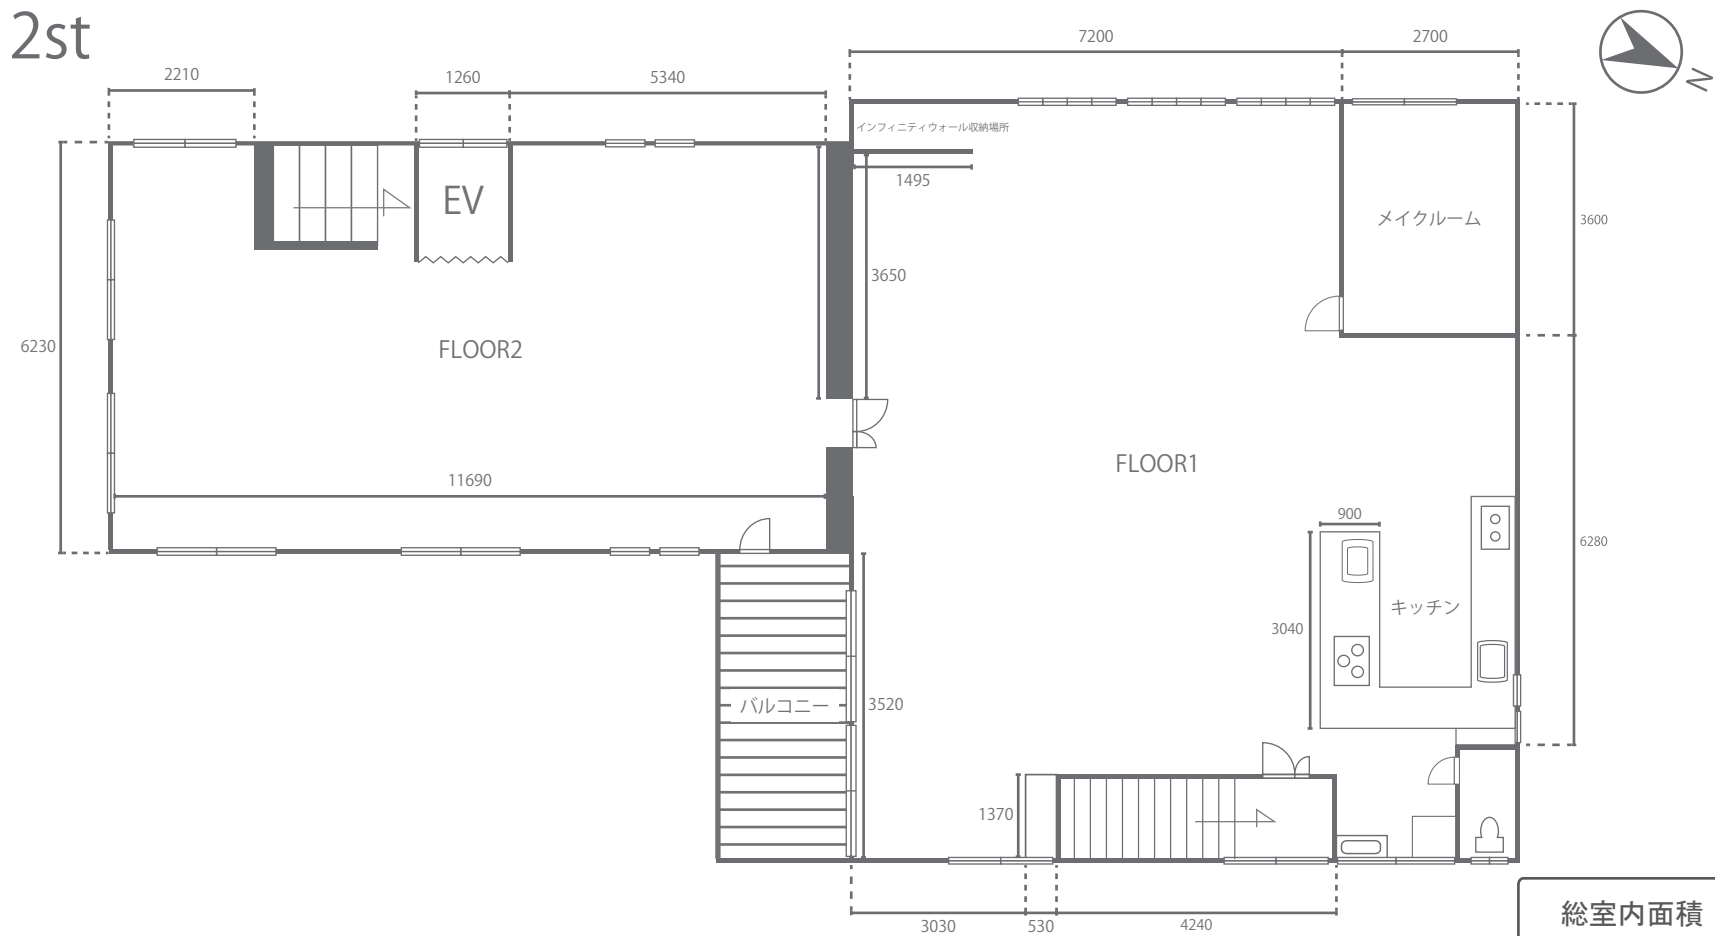

studio Licorne スタジオリコルネ 野毛 2st
since 2010

【*1st を含めた一棟使用可能】

天井の高さ

FLOOR1	梁有 /2400 梁無 /2725
FLOOR2	梁有 /2600 梁無 /2600~3670

窓の寸法 (内寸)

FLOOR1	東南側窓/W1640×H780	東北側窓×2/W1650×H790
	西側大窓×3/W1620×H1340	西側窓/W1645×H790
	南側窓×2/W1660×H2000	
	北側小窓×2/W600×H900	
FLOOR2	東側小窓×2/W700×H1200	東側大窓×2/W760×H2100
	西側小窓×2/W660×H1170	西側大窓/W1665×H840
	南側窓×2/W1665×H840	

総室内面積	200 m ²
最大天井高	3.6 M
最大電気容量	電灯 12KW 動力 15KW
※1st を含む 1 棟の容量です。	

〒158-0092
世田谷区野毛 2-9-4 tel/03-6327-0379