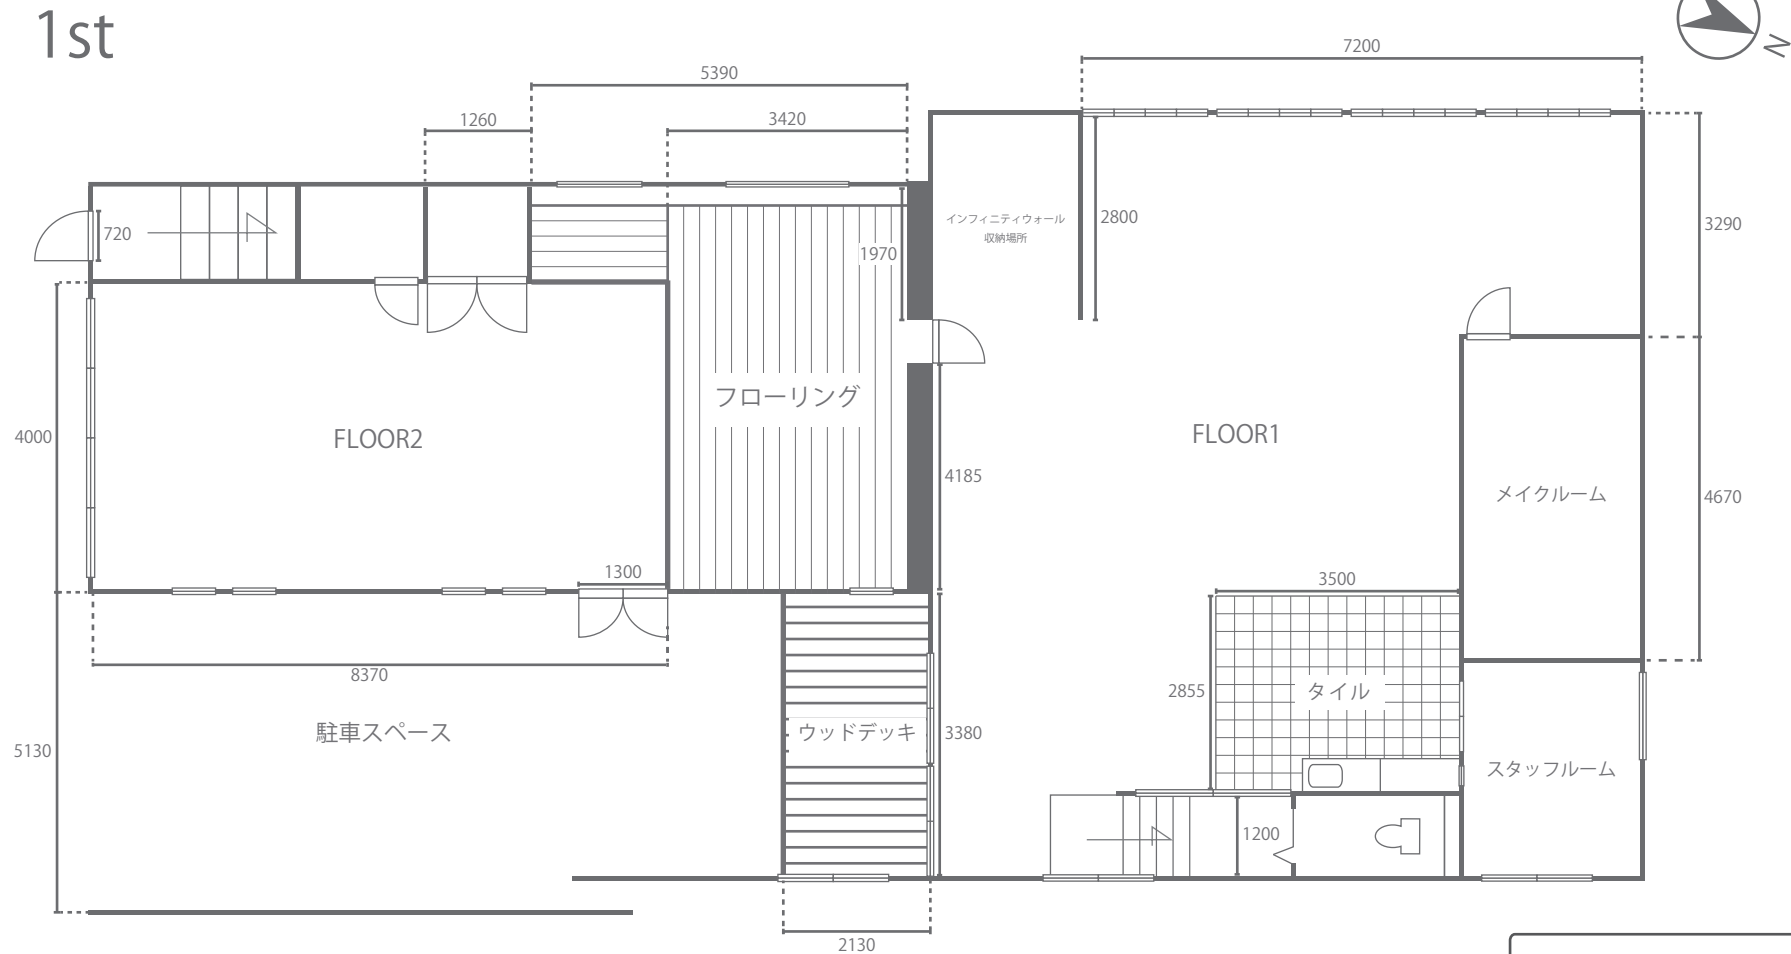

studio Licorne スタジオオリコルネ 野毛 1st  
since 2010

【\*2st を含めた一棟使用可能】

天井の高さ	
FLOOR1	梁有 /2750 梁無 /3250
FLOOR2	梁有 /2550 梁無 /2950
FLOOR2	梁有 /2750 梁無 /3150

窓の寸法 (内寸)	
FLOOR1	西側大窓×4/W1650×H1730
FLOOR2	西側大窓 W1650×H1380 東側大窓×2/W1460×H1200
FLOOR2	西側小窓 W745×H1380 (大窓は小窓×2で1窓)
FLOOR2	東側小窓 W695×H1380 小窓の寸法は W680×H1200)

総室内面積	200 m <sup>2</sup>
最大天井高	3.2 M
最大電気容量	電灯 12KW
	動力 15KW
※2st を含む 1 棟の容量です。	

〒158-0092  
世田谷区野毛 2-9-4 tel/03-6327-0379