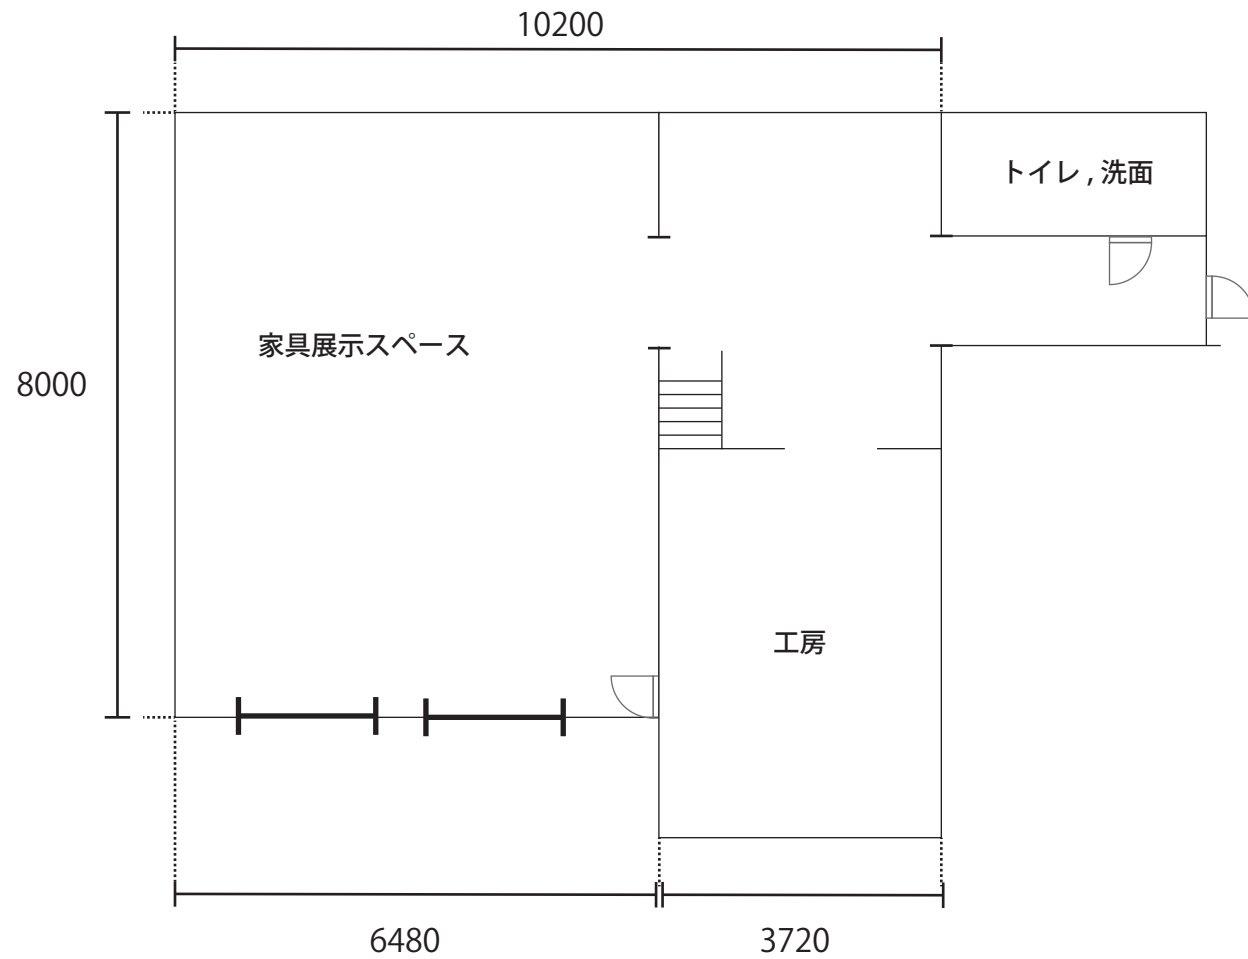

studioLicorne Management Space 世田谷 Atelier

〒154-0017 東京都世田谷区世田谷1丁目20番10号

1F 面積 100 m²
最大天井高 6.5m