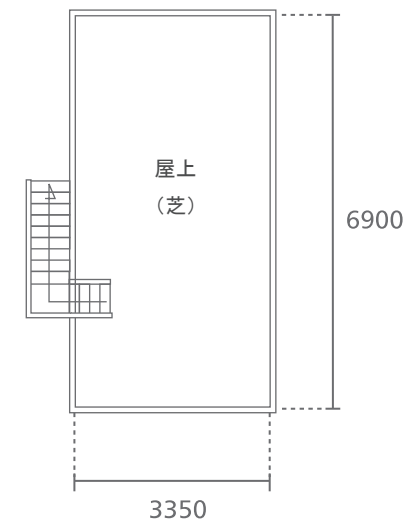

1F

2F

3F

ROOF

総室内面積	160 m <sup>2</sup>
最大天井高	2.5M
最大電気容量	電灯 6KW 動力 4KW