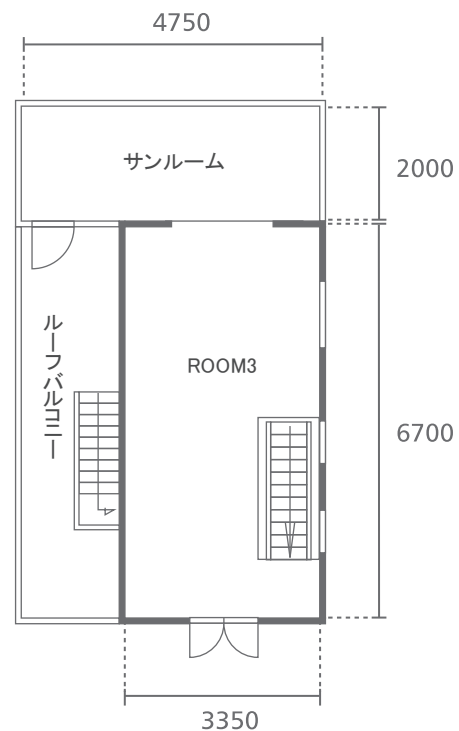

1F

2F

3F

ROOF

総室内面積	160 m <sup>2</sup>
最大天井高	2.5M
最大電気容量	電灯 6KW 動力 4KW