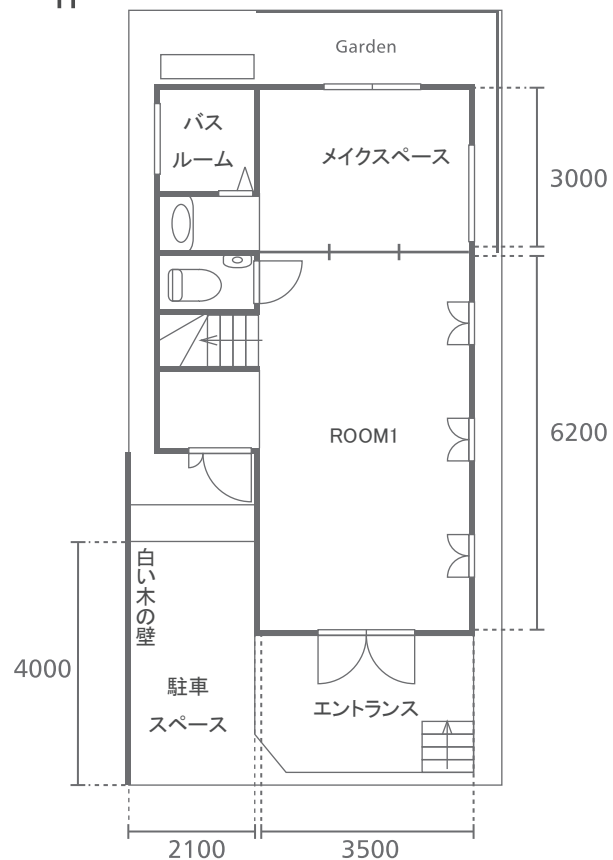

1F

2F

3F

ROOF

総室内面積	160 m <sup>2</sup>
最大天井高	2.5M
最大電気容量	電灯 6KW 動力 4KW