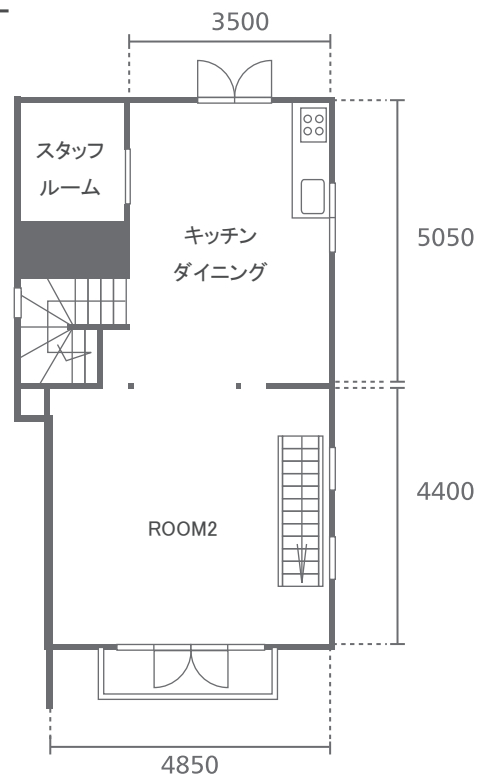

1F

2F

3F

ROOF

総室内面積	160 m <sup>2</sup>
最大天井高	2.5M
最大電気容量	電灯 6KW 動力 4KW