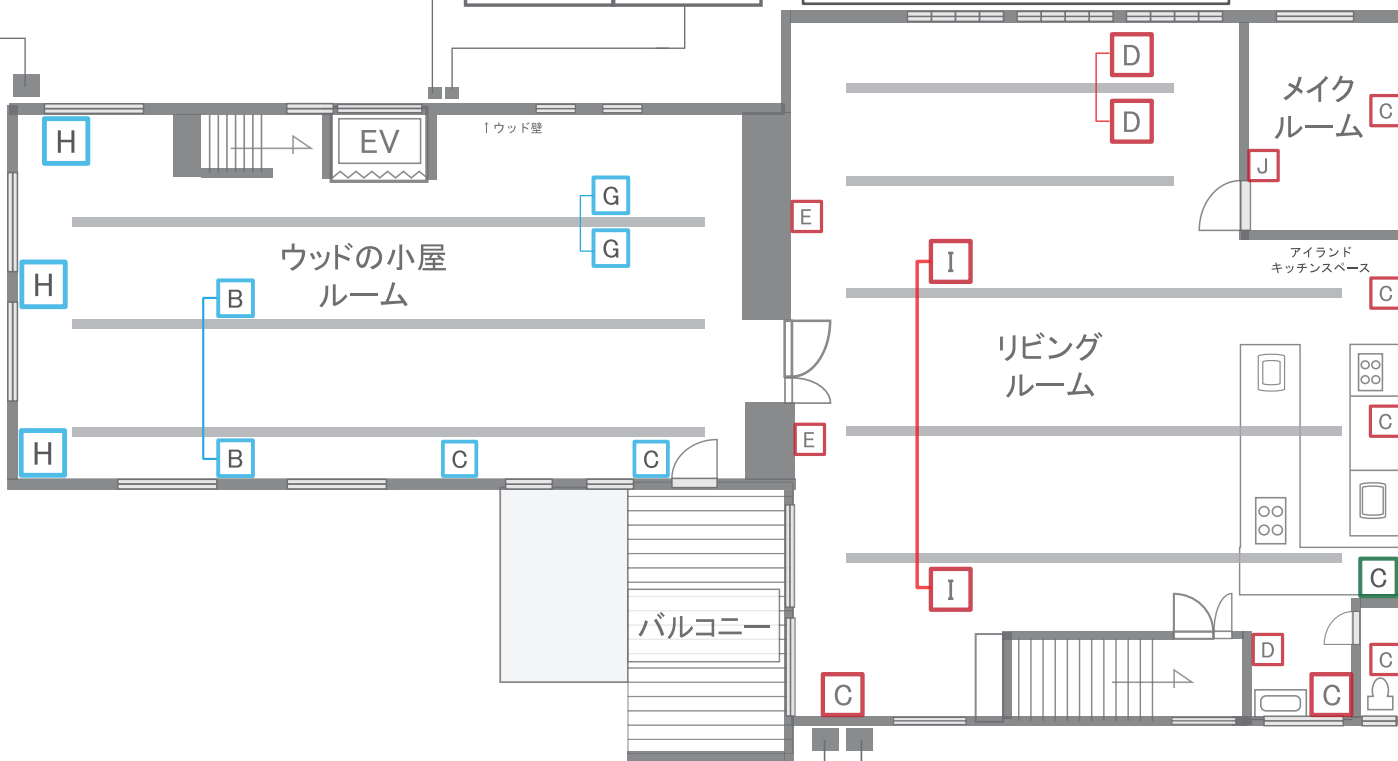

studio Licorne 野毛 2st

スタジオリコルネ since 2010

- ① 1F NY 倉庫の電灯と壁コン・ガレージ電灯
1F2Fのメイクルーム全ての電源・スタッフルーム全ての電源
1F2Fのトイレ・階段・2Fリビングの電灯と壁コン
- ③ 1F マリンカフェの電灯と壁コン
2F ウッドの小屋の電灯と壁コン・階段の電灯

- A.1st マリンカフェの電灯込み
- B.2st ウッドの小屋ルームの電灯込み
- F.1st アメリカンカフェの電灯込み
- G.2st ウッドの小屋ルームの電灯込み

※1stNY倉庫.2stリビングルーム
(エアコン大は含まない)
最大電気容量 100V 6KW

- ① 2F リビングのエアコン大の電源
- ② 1F NY 倉庫のエアコン大の電源
- ③ 2F ウッドの小屋のエアコン大の電源
- ④ 1F マリンカフェのエアコン大の電源

※1stNY倉庫.2stリビングルーム
(エアコン大.メイク台電灯は含まない)
最大電気容量 100V 6KW

- | | |
|-------------------|------------------|
| 1st | 2st |
| A.NY 倉庫の電灯込み | D. リビングルーム |
| B.NY 倉庫・メイクルーム | 1~2F への階段の電灯込み |
| スタッフルームの電灯込み | I. リビングルームの電灯込み |
| F. スタッフルームのエアコン込み | L. メイクルームのエアコン込み |
| G.NY 倉庫、ガレージ電灯込み | |
| H. トイレの電灯込み | |
| K. メイクルームのエアコン込み | |

- A.1stNY 倉庫のエアコン大のみ
- B.2st リビングルームエアコン大のみ
- C.2st キッチン壁コンのみ
- E.1.2st のメイク台のみ

青・赤・緑・その他の
ブレーカーは 1st にあります