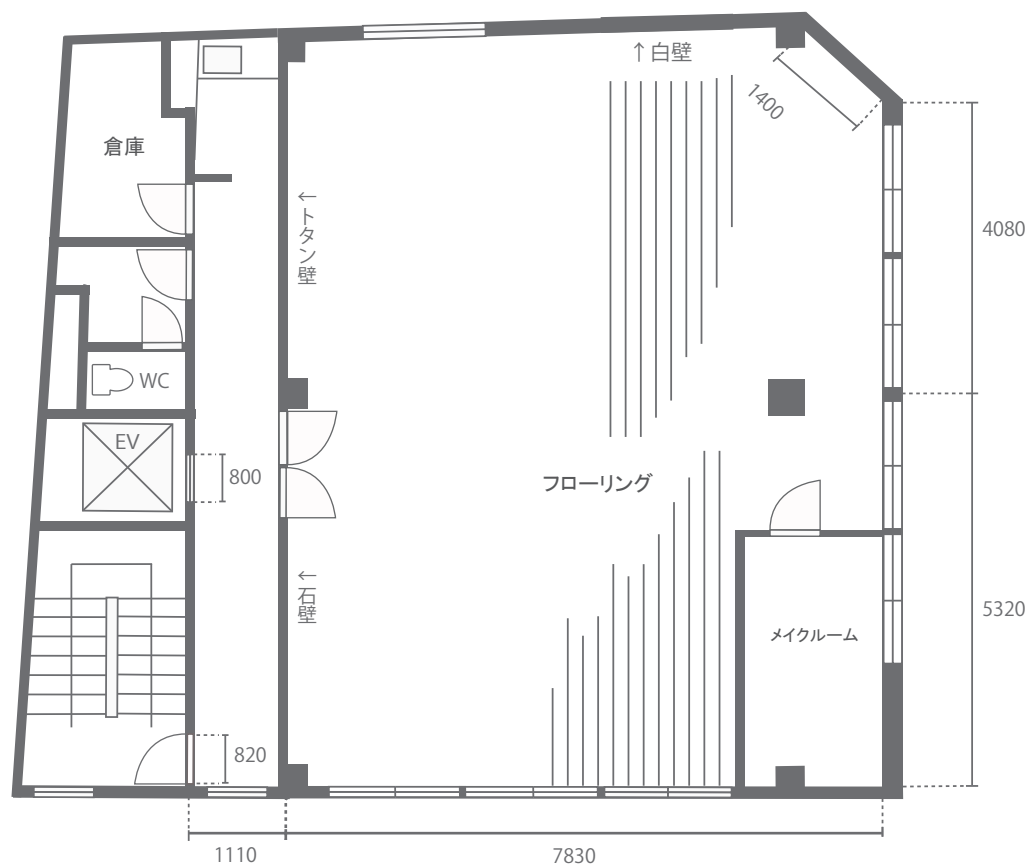

Nero 野 沢

based on Studio Licorne

〒154-0003
世田谷区野沢 2-26-22
川又ビル5F

4F

5F

総室内面積 110m²
最大天井高 3.0M

最大電気容量

4階	5階
電灯 10KW	電灯 10KW
動力 10KW	動力 10KW