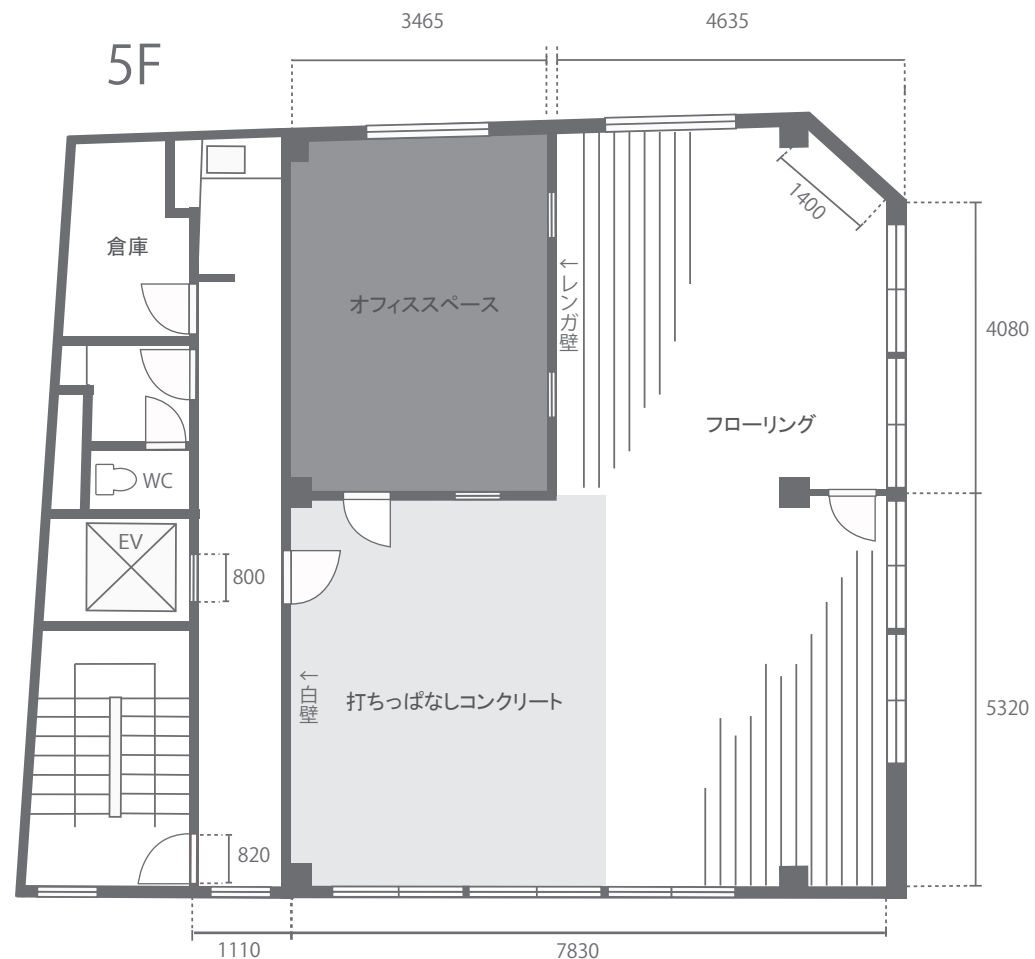

Nero 野 沢

based on Studio Licorne

〒154-0003
世田谷区野沢 2-26-22
川又ビル5F

4F

5F

総室内面積 110m²
最大天井高 3.0M

最大電気容量

4階	5階
電灯 10KW	電灯 10KW
動力 10KW	動力 10KW