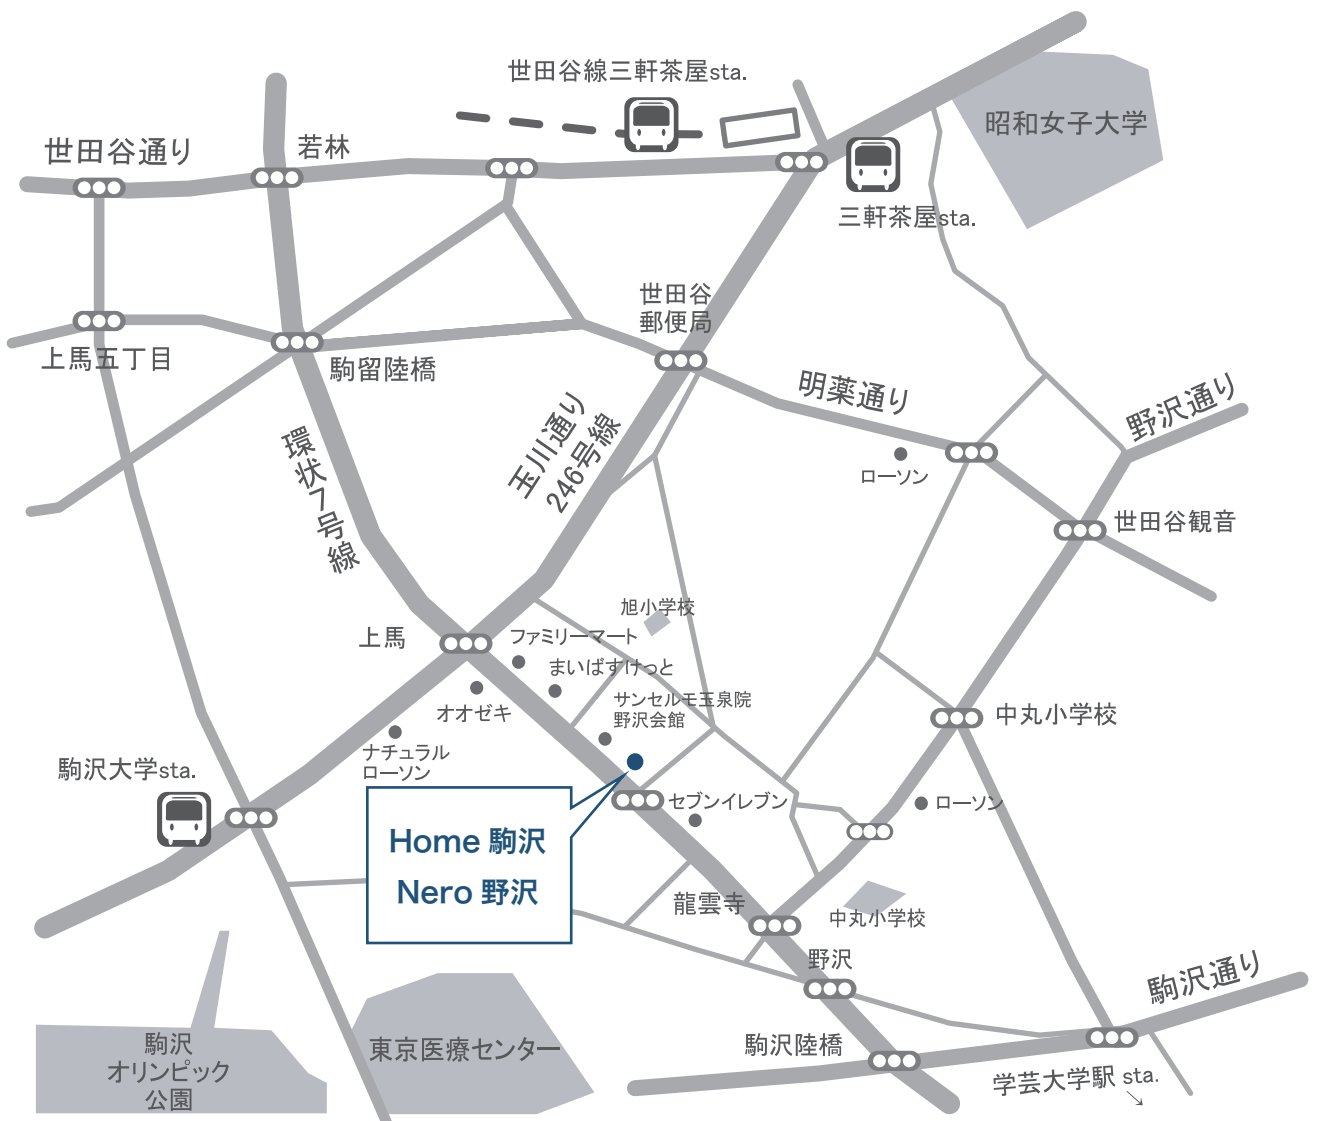

Home駒沢 & Nero野沢

〒154-0003

世田谷区野沢 2-26-1 川又ビル4F,5F tel / 03-6327-0379

電車

- 東急田園都市線 三軒茶屋駅 徒歩15分 駒沢大学駅 徒歩8分

バス

- 渋谷駅から 東急バス11番線より田園調布行きに乗り約25分 バス停「上馬」下車徒歩3分
東急バス 12 番線より二子玉川・高津営業所行きに乗り約 25 分 バス停「上馬」下車徒歩 3 分
東急バス 32 番線より【循環】野沢龍雲寺行きに乗り約 25 分 バス停「野沢龍雲寺」下車徒歩 3 分

タクシー

- 渋谷より約15分 ●学芸大学 都立大学より10分

ACCESS MAP

世田谷区野沢 2-26-1 川又ビル4F,5F