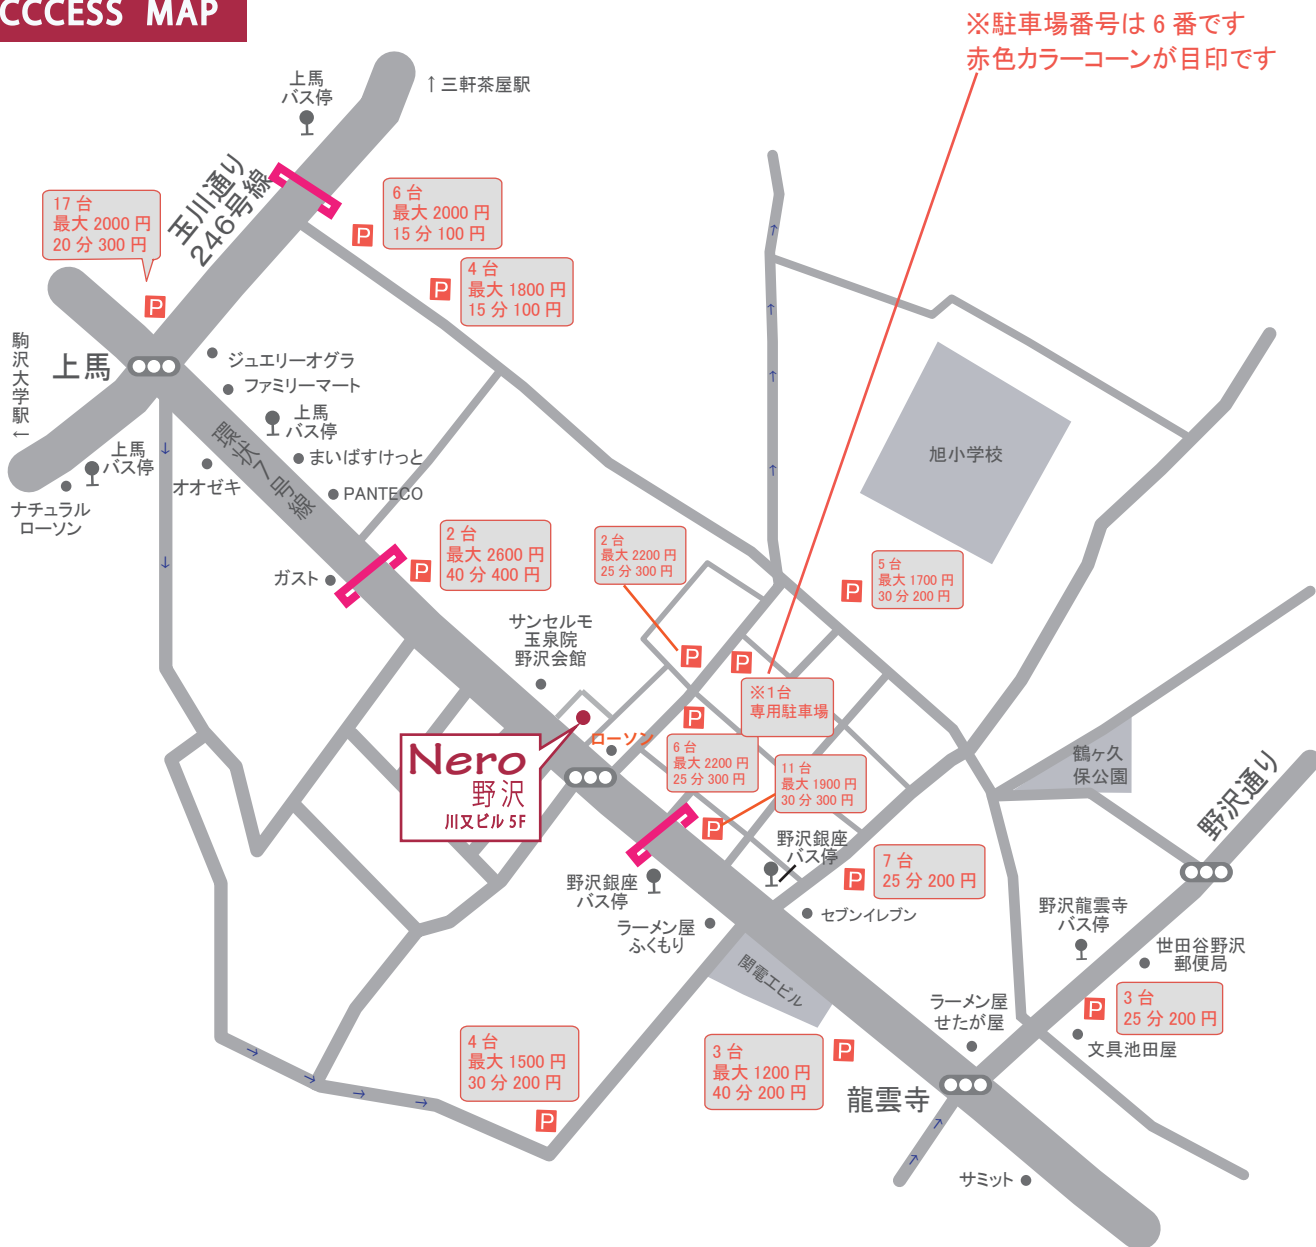

## 電車

- 東急田園都市線 三軒茶屋駅 徒歩15分 駒沢大学駅 徒歩8分

## バス

- 渋谷駅から 東急バス11番線より田園調布行きに乗り約25分 バス停「上馬」下車徒歩3分  
東急バス 12番線より二子玉川・高津営業所行きに乗り約25分 バス停「上馬」下車徒歩3分  
東急バス 32番線より【循環】野沢龍雲寺行きに乗り約25分 バス停「野沢龍雲寺」下車徒歩3分

## タクシー

- 渋谷より約15分 ●学芸大学 都立大学より10分

## ACCESS MAP

世田谷区野沢 2-26-22 川又ビル5F