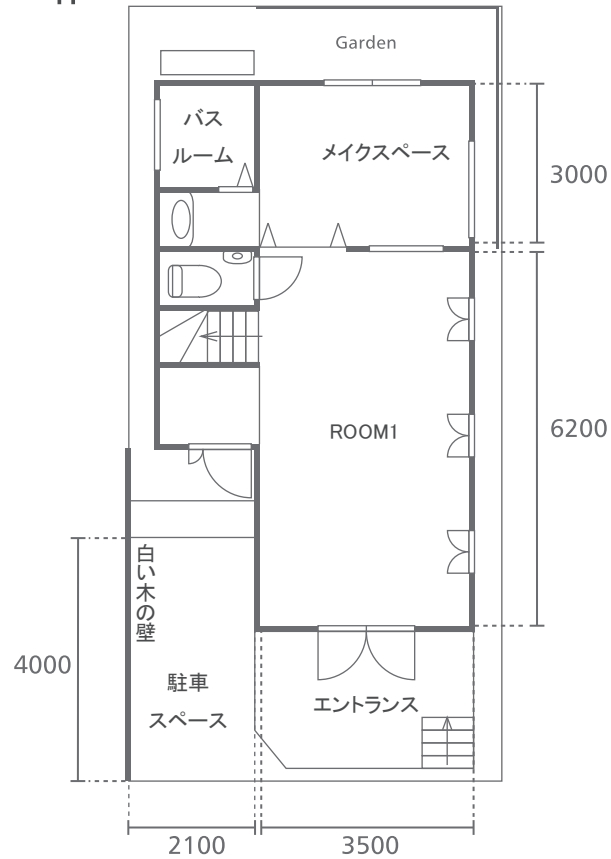

1F

2F

3F

ROOF

総室内面積	160 m <sup>2</sup>
最大天井高	2.5M
最大電気容量	電灯 6KW 動力 4KW