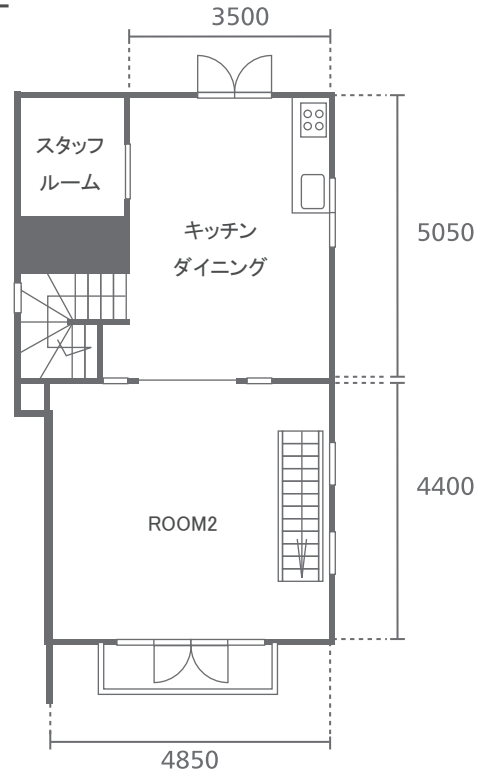

1F

2F

3F

ROOF

総室内面積	160 m <sup>2</sup>
最大天井高	2.5M
最大電気容量	電灯 6KW 動力 4KW