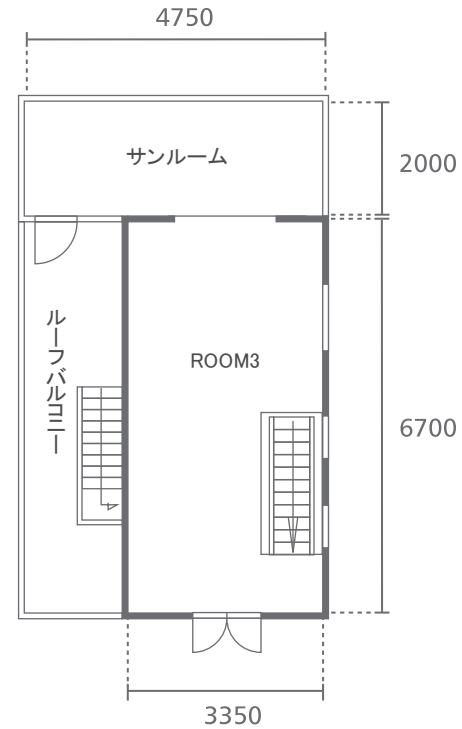

1F

2F

3F

ROOF

総室内面積	160 m <sup>2</sup>
最大天井高	2.5M
最大電気容量	電灯 6KW 動力 4KW