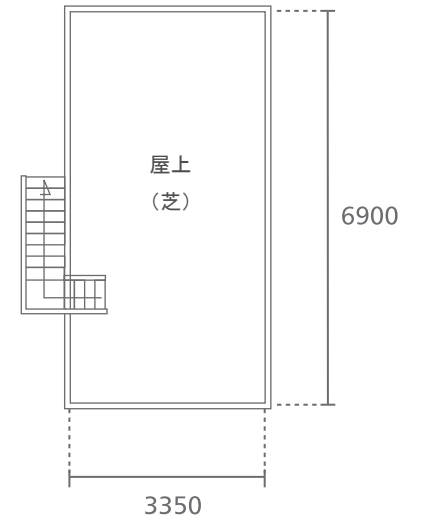

1F

2F

3F

ROOF

総室内面積	160 m <sup>2</sup>
最大天井高	2.5M
最大電気容量	電灯 6KW 動力 4KW