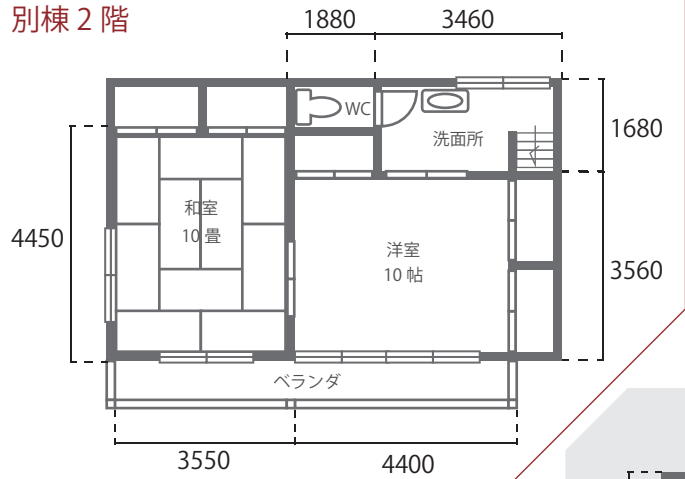

別棟 2階

母屋 2階

studio licorne
いすみの家

〒298-0113

千葉県いすみ市大野 1086

総床面積 (母屋, 別棟, 納屋, ガレージ) 236.7 m²

総敷地面積 約600 m²