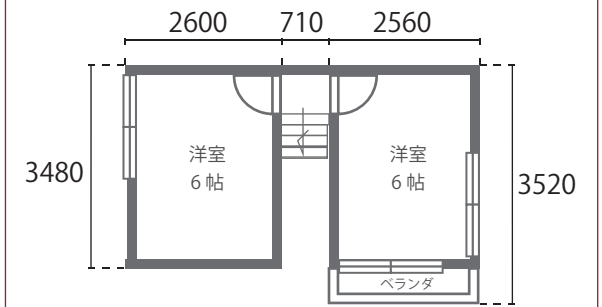

別棟 2階

母屋 2階

studio licorne
いすみの家

〒298-0113

千葉県いすみ市大野 1086

総床面積 (母屋, 別棟, 納屋, ガレージ) 236.7 m²

総敷地面積 約600 m²