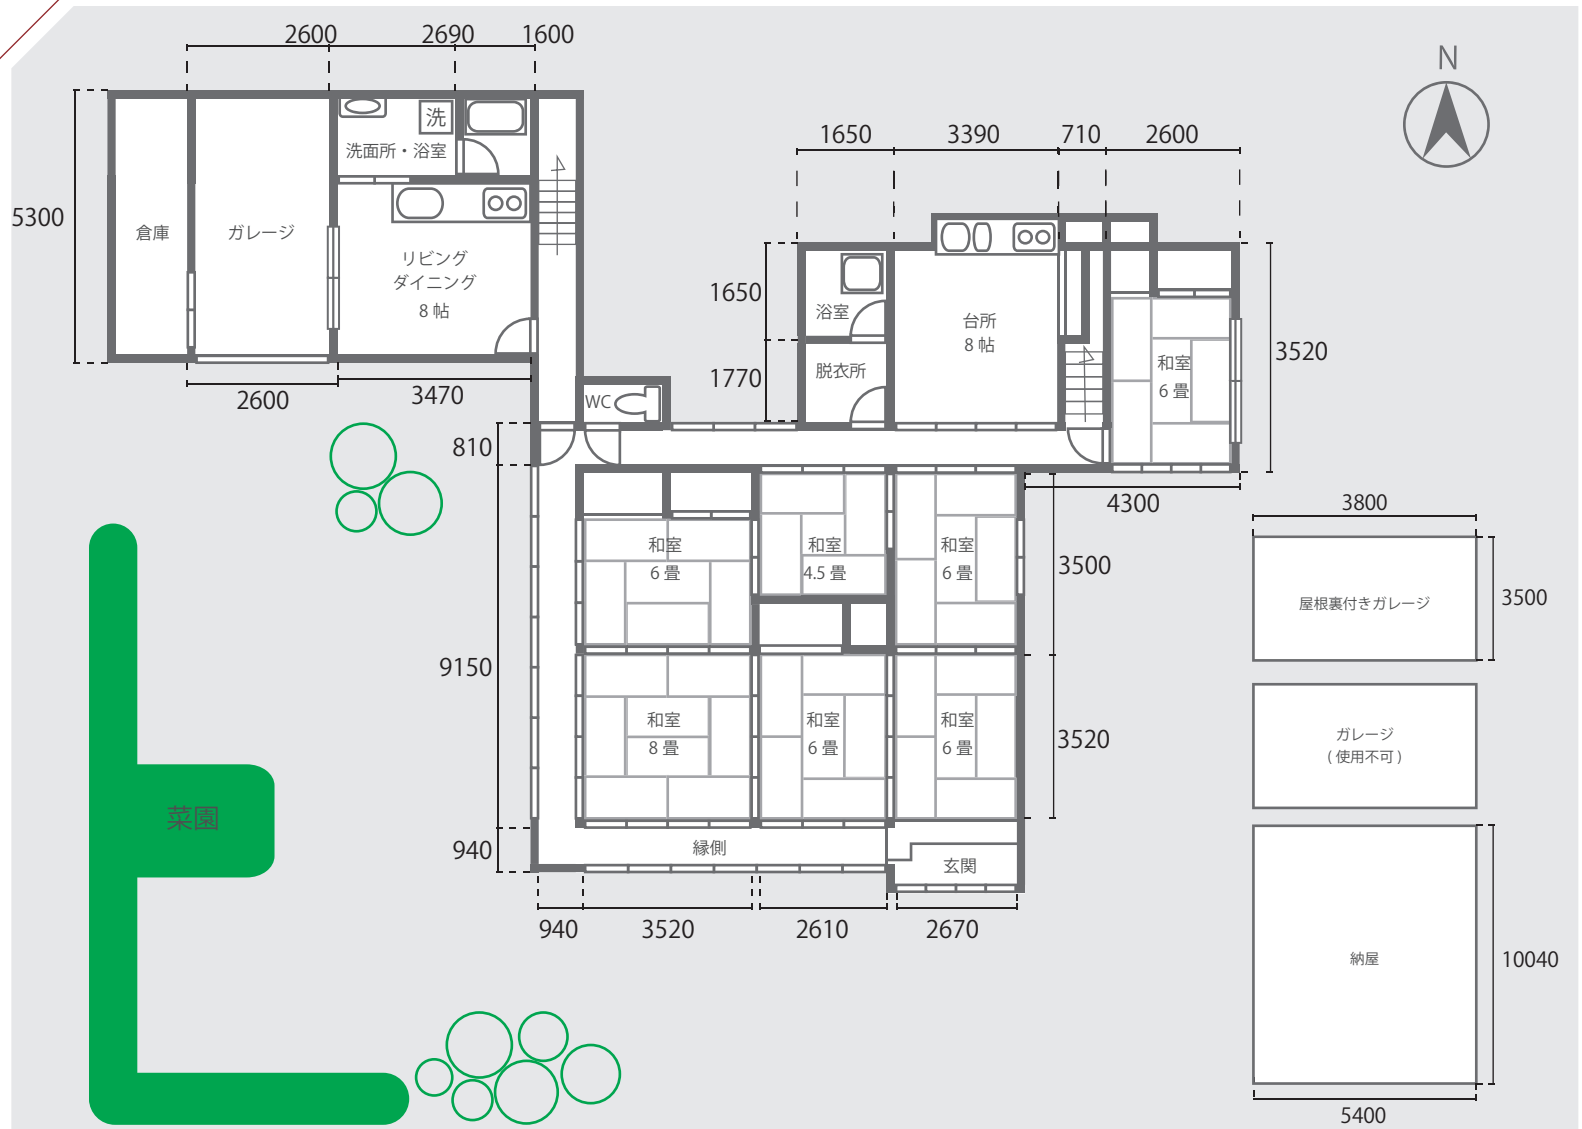

別棟 2階

母屋 2階

studio licorne
いすみの家

〒298-0113

千葉県いすみ市大野 1086

総床面積 (母屋, 別棟, 納屋, ガレージ) 236.7 m²

総敷地面積 約600 m²