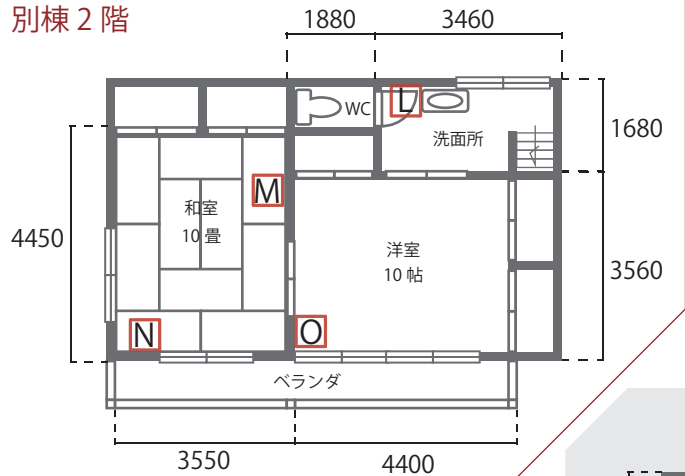

別棟 2階

母屋 2階

〒298-0113
千葉県いすみ市大野 1086

総床面積 (母屋, 別棟, 納屋, ガレージ) 236.7 m²

総敷地面積 約600 m²