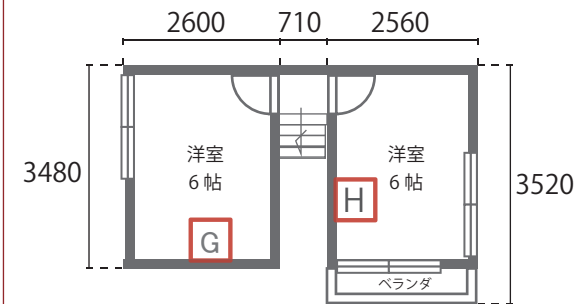

別棟 2階

母屋 2階

〒298-0113
千葉県いすみ市大野 1086

総床面積 (母屋, 別棟, 納屋, ガレージ) 236.7 m²

総敷地面積 約600 m²