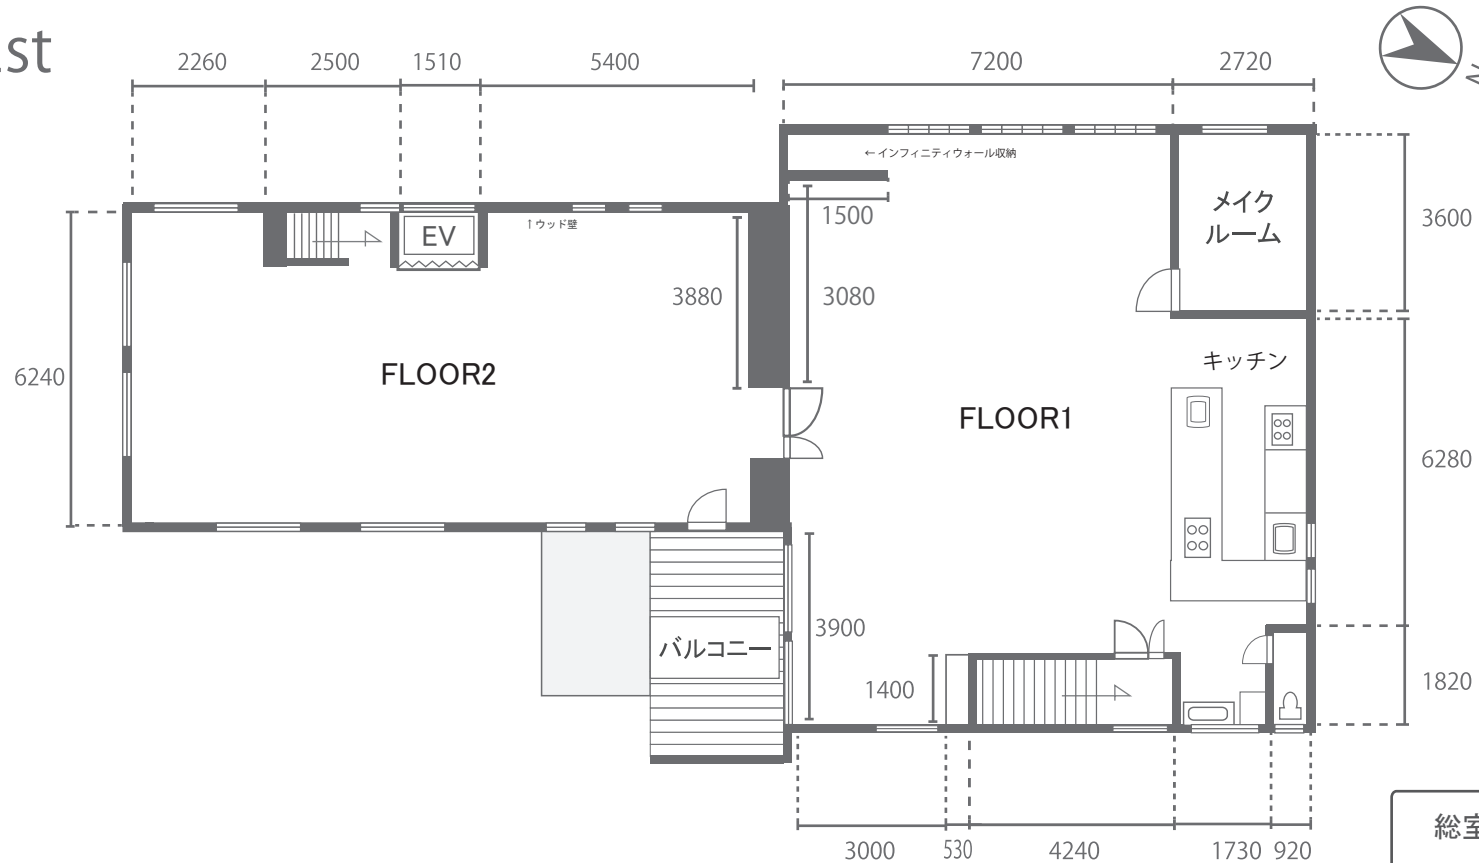

studio Licorne スタジオリコルネ 野毛 2st

since 2010

【*1st を含めた一棟使用可能】

天井の高さ	
FLOOR1	梁有 /2390 梁無 /2690
FLOOR2	梁有 /2600 梁無 /2600~3670

窓の寸法 (内寸)	
FLOOR1	
東南側窓/W1640×H780	東北側窓×2/W1650×H790
西側大窓×3/W1620×H1330	西側窓/W1645×H790
南側窓×2/W1660×H2000	
北側小窓×2/W600×H900	
FLOOR2	
東側小窓×2/W700×H1200	東側大窓×2/W760×H2100
西側小窓×2/W660×H1170	西側大窓/W1665×H840
南側窓×2/W1665×H840	

2st

総室内面積	200 m ²
最大天井高	3.6 M
最大電気容量 電灯	12KW
動力	15KW
※1st を含む 1 棟の容量です。	

〒158-0092
世田谷区野毛 2-9-4 tel/03-6327-0379