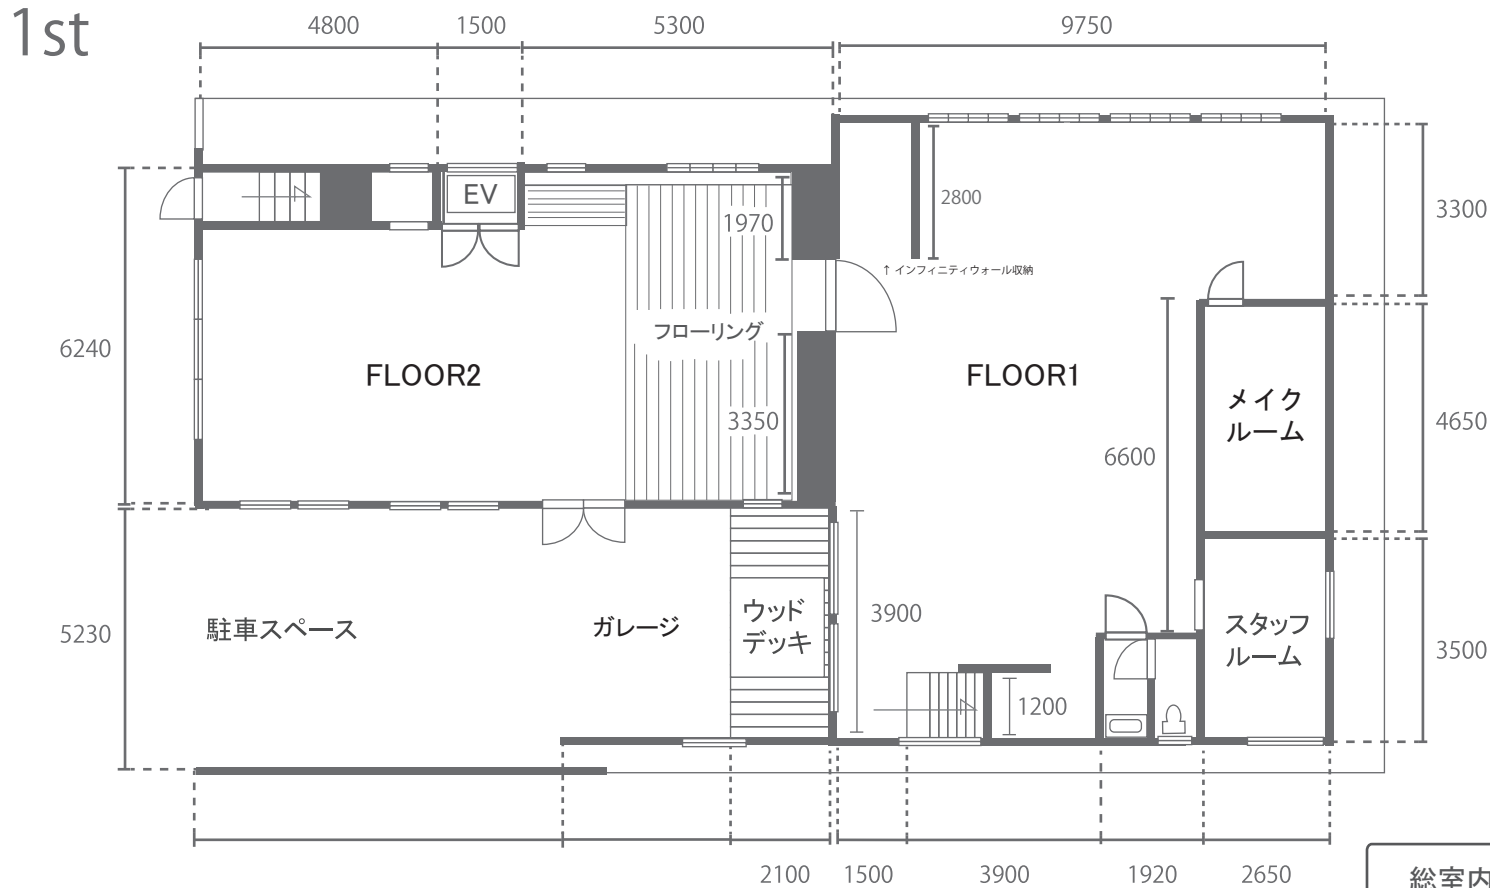

studio Licorne スタジオオリコルネ 野毛 1st

since 2010

【 *2st を含めた一棟使用可能】

天井の高さ	
FLOOR1	梁有 /2750 梁無 /3250
FLOOR2	梁有 /2550 梁無 /2950
FLOOR2	梁有 /2750 梁無 /3150

窓の寸法 (内寸)	
FLOOR1	西側大窓 ×4/W1650×H1380
FLOOR2	西側大窓 W1650×H1380
FLOOR2	東側大窓 ×2/W1460×H1200
	西側小窓 W745×H1380 (大窓は小窓 ×2で1窓)
	東側小窓 W695×H1380 小窓の寸法は W680×H1200)

総室内面積	200 m ²
最大天井高	3.2 M
最大電気容量	電灯 12KW 動力 15KW
※2st を含む 1 棟の容量です。	

〒158-0092
世田谷区野毛 2-9-4 tel/03-6327-0379