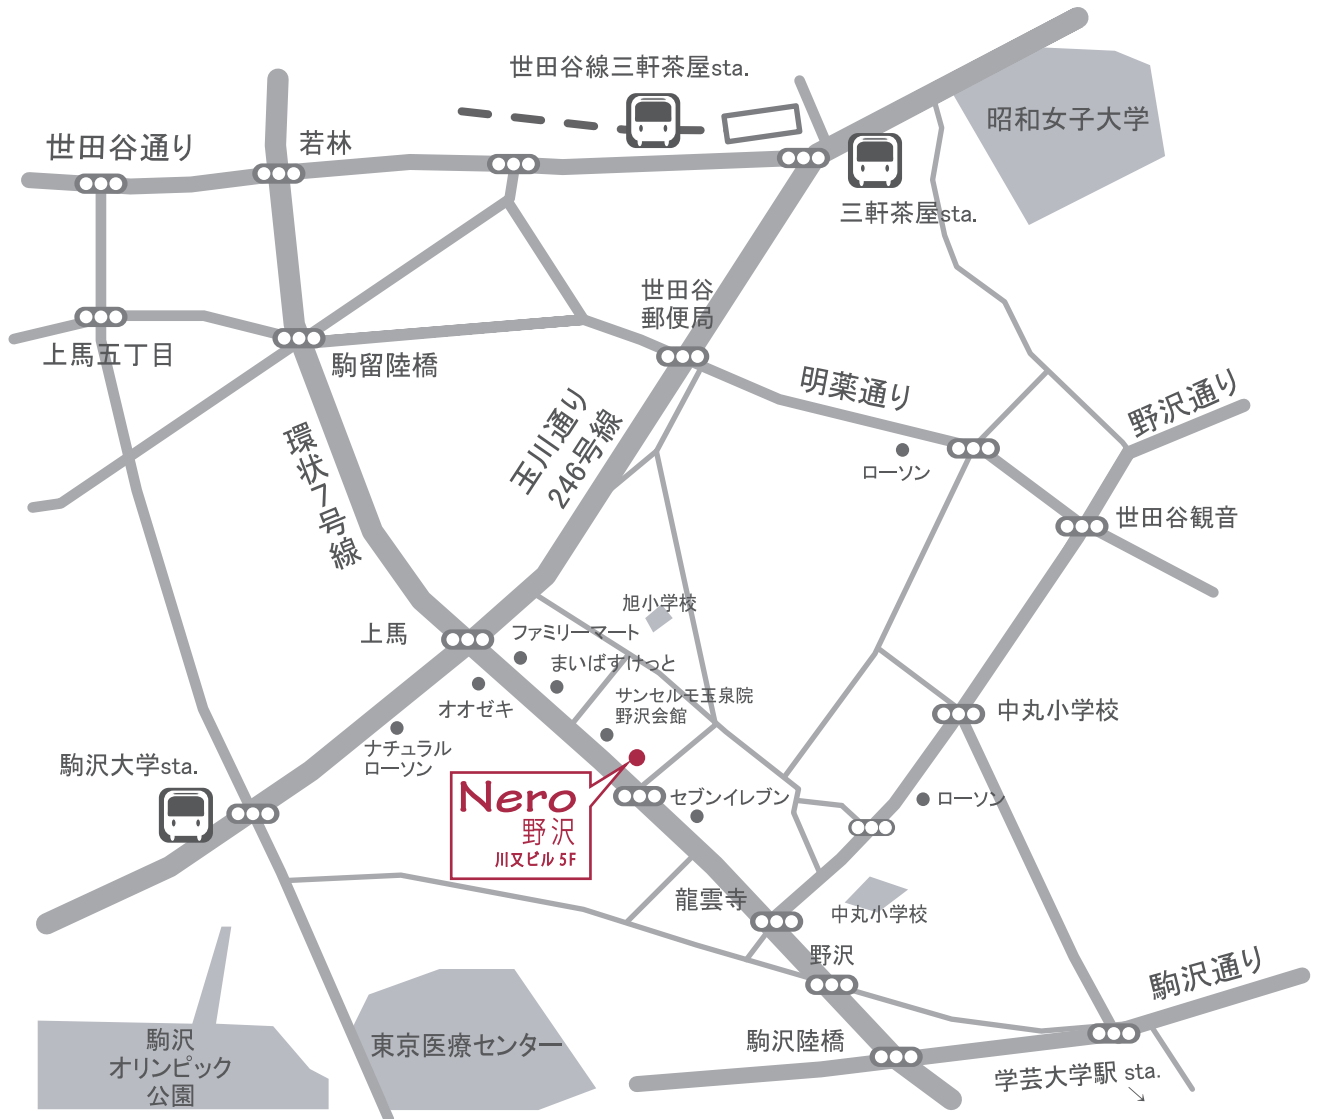

Nero 野沢

based on studio Licorne

〒154-0003

世田谷区野沢 2-26-22 川又ビル5F tel / 03-6327-0379

電車

- 東急田園都市線 三軒茶屋駅 駒沢大学駅 徒歩15分

バス

- 渋谷駅から 東急バス11番線より田園調布行きに乗り約25分 バス停「上馬」下車徒歩3分
東急バス 12 番線より二子玉川・高津営業所行きに乗り約 25 分 バス停「上馬」下車徒歩 3 分
東急バス 32 番線より【循環】野沢龍雲寺行きに乗り約 25 分 バス停「野沢龍雲寺」下車徒歩 3 分

タクシー

- 渋谷より約15分 ● 学芸大学 都立大学より10分

ACCESS MAP

世田谷区野沢 2-26-22 川又ビル5F