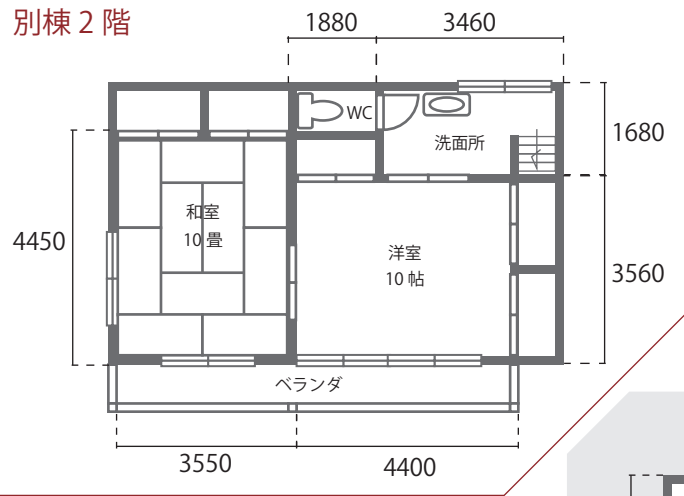

別棟 2階

母屋 2階

〒298-0113

千葉県いすみ市大野 1086

総床面積 (母屋, 別棟, 納屋, ガレージ) 236.7 m<sup>2</sup>

総敷地面積 約600 m<sup>2</sup>