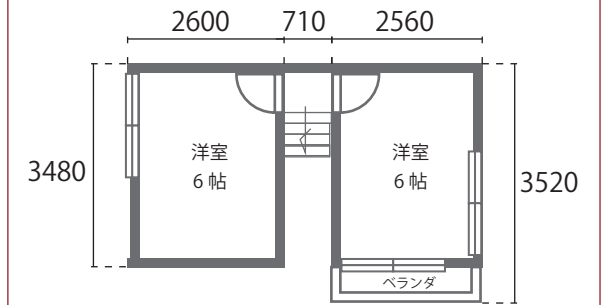

別棟 2階

母屋 2階

〒298-0113

千葉県いすみ市大野 1086

総床面積 (母屋, 別棟, 納屋, ガレージ) 236.7 m<sup>2</sup>

総敷地面積 約600 m<sup>2</sup>