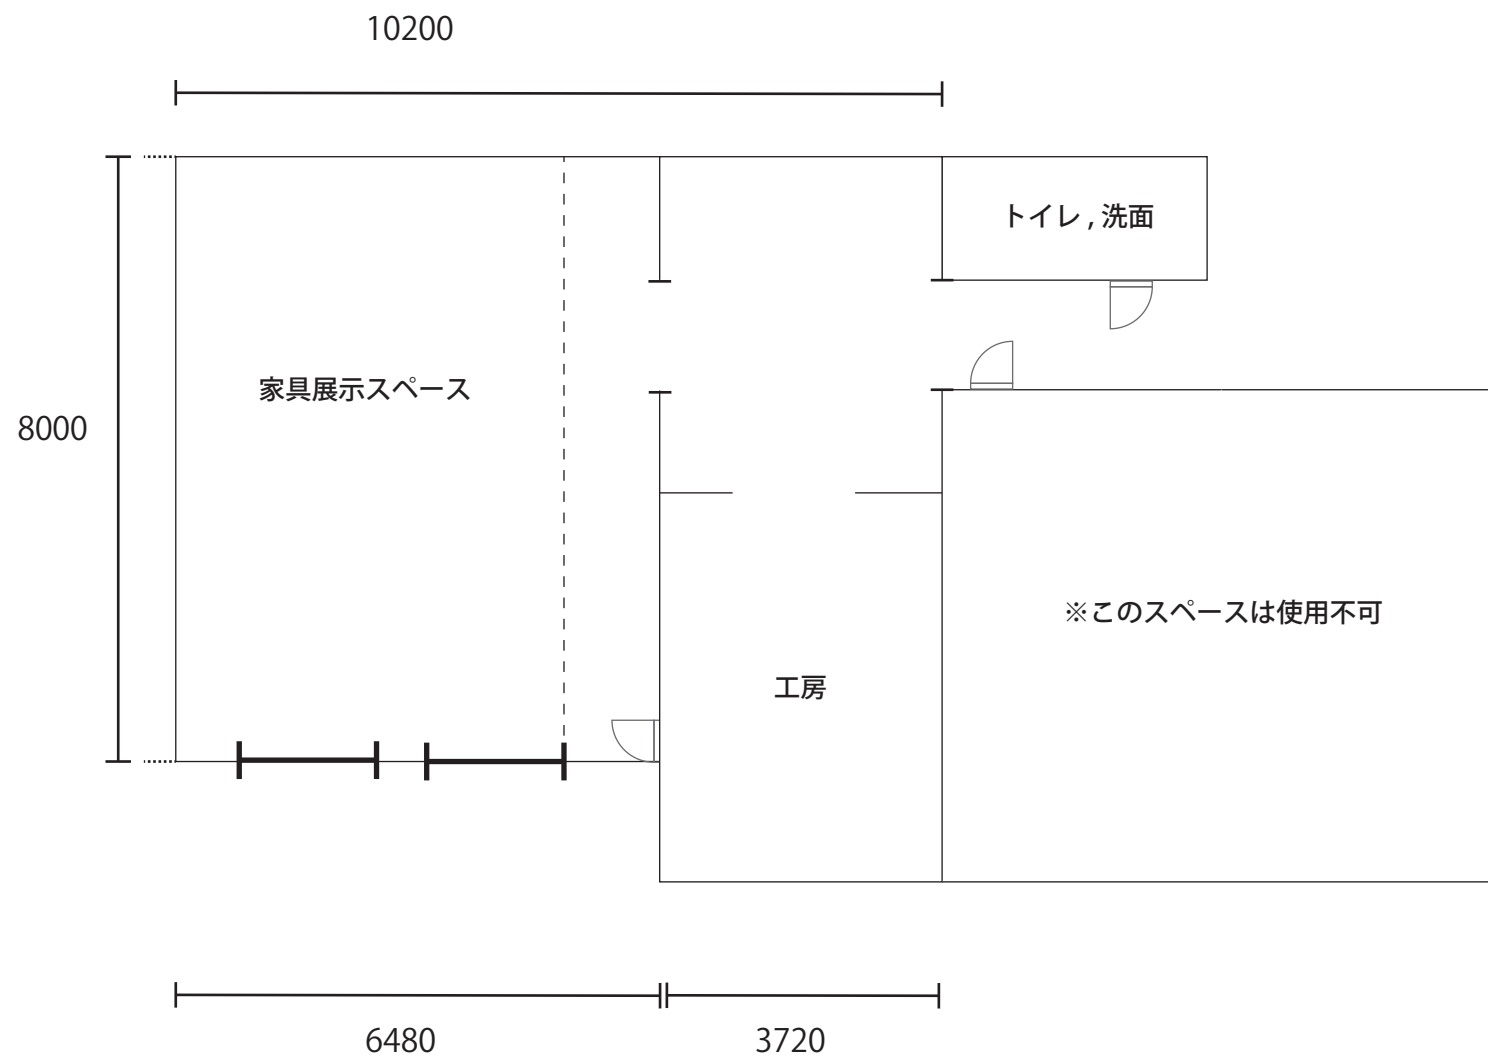

studioLicorne Management Space 世田谷 Atelier

〒154-0017 東京都世田谷区世田谷1丁目20番10号

1F 面積	100 m ²
最大天井高	5m