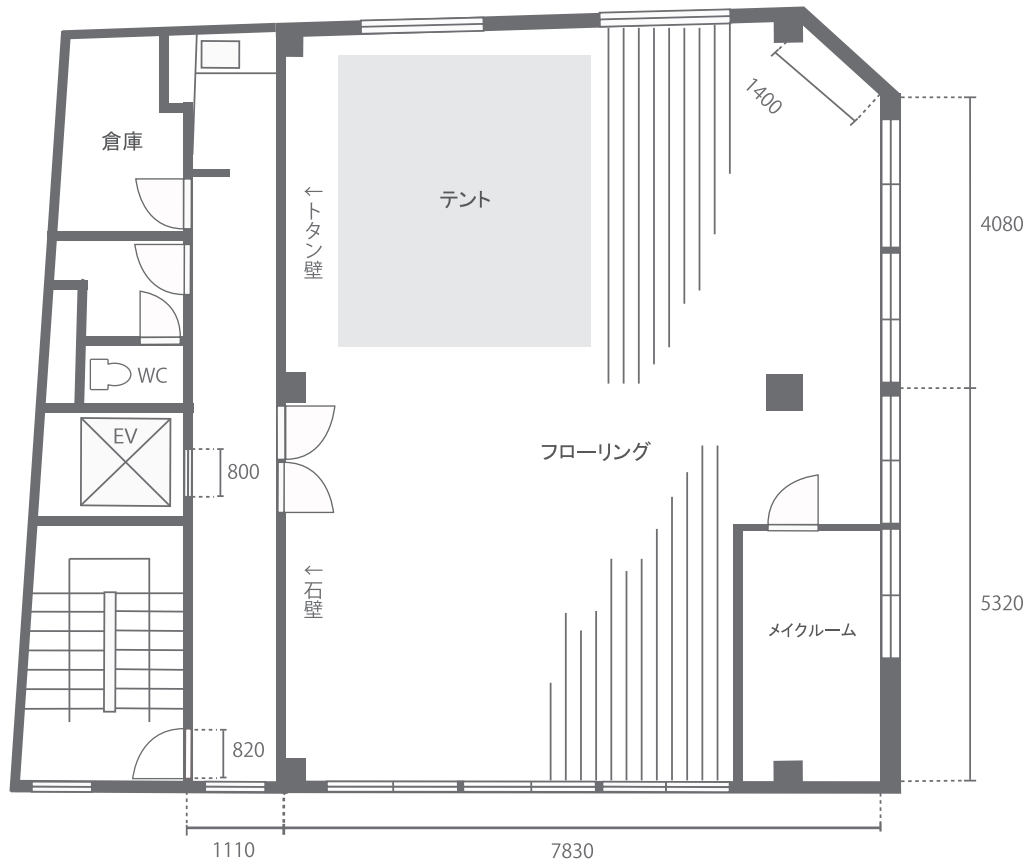

## 5F

総室内面積 110㎡

最大天井高 3.0M

最大電気容量 100V 7.5KW

100V 6KW

(エアコンを含む)

〒154-0003

世田谷区野沢 2-26-22